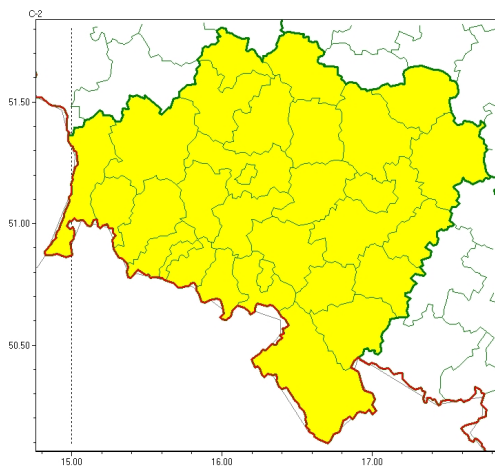

Zasięg ostrzeżeń w województwie

Burze
2024-05-27 04:39

WOJEWÓDZTWO DOLNO ŁĄSKIE
OSTRZEŻENIA METEOROLOGICZNE ZBIORCZO NR 116
WYKAZ OBYWATELI ZUJACYCH OSTRZEŻENIE
o godz. 04:39 dnia 27.05.2024

Zjawisko/Stopień zagrożenia	Burze/1
Obszar (w nawiasie numer ostrzeżenia dla powiatu)	powiaty: bolesławiecki(34), dzierżoniowski(36), głogowski(37), górowski(39), jaworski(37), Jelenia Góra(58), kamiennogórski(53), karkonoski(59), kłodzki(55), Legnica(38), legnicki(38), lubański(45), lubuski(37), lwówecki(51), milicki(38), oleśnicki(39), oławski(39), polkowicki(39), strzebiński(40), redziński(35), widnicki(38), trzebnicki(36), Wałbrzych(45), wałbrzyski(50), wołowski(38), Wrocław(37), wrocławski(38), zbkowicki(47), zgorzelecki(37), złotoryjski(39)
Ważność	od godz. 12:00 dnia 27.05.2024 do godz. 23:00 dnia 27.05.2024
Prawdopodobieństwo	80%
Przebieg	Prognozowane są burze, którym miejscami będą towarzyszyć silne opady deszczu od 20 mm do 35 mm oraz porywy wiatru do 70 km/h, lokalnie do 80 km/h. Lokalnie grad.
SMS	IMGW-PIB OSTRZEŻENIA: BURZE/1 dolno łąskie (wszystkie powiaty) od 12:00/27.05 do 23:00/27.05.2024 deszcz 35 mm, porywy 70-80 km/h, grad. Dotyczy powiatów: wszystkie powiaty.
RSO	Woj. dolno łąskie (wszystkie powiaty), IMGW-PIB wydał ostrzeżenie pierwszego stopnia o burzach
Uwagi	Brak.