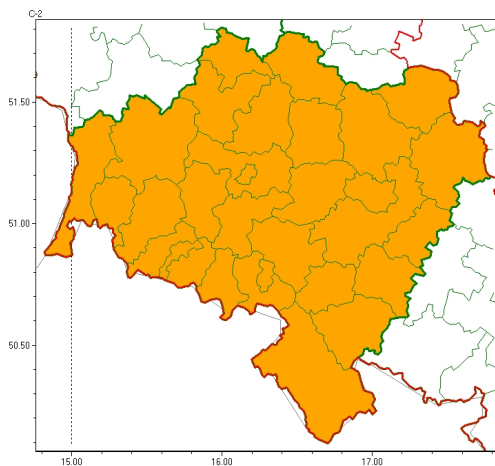

Zasięg ostrzeżeń w województwie

Burze
2024-05-31 05:45

WOJEWÓDZTWO DOLNOŚLĄSKIE
OSTRZEŻENIA METEOROLOGICZNE ZBIORCZO NR 129
WYKAZ OBYWATELI SUJONYCH OSTRZEŻENIAMI
o godz. 05:45 dnia 31.05.2024

Zjawisko/Stopień zagrożenia	Burze/2
Obszar (w nawiasie numer ostrzeżenia dla powiatu)	powiaty: bolesławiecki(37), dzierżoniowski(39), głogowski(40), górowski(42), jaworski(40), Jelenia Góra(61), kamiennogórski(56), karkonoski(62), kłodzki(58), Legnica(41), legnicki(41), lubański(48), lubiński(40), lwówecki(54), milicki(41), oleśnicki(42), oławski(42), polkowicki(42), strzeliński(43), redzki(38), widnicki(41), trzebnicki(39), Wałbrzych(48), wałbrzyski(53), wołowski(41), Wrocław(40), wrocławski(41), zbkowicki(50), zgorzelecki(40), złotoryjski(42)
Ważność	od godz. 11:00 dnia 31.05.2024 do godz. 24:00 dnia 31.05.2024
Prawdopodobieństwo	90%
Przebieg	Prognozowane są burze, którym miejscami będą towarzyszyć bardzo silne opady deszczu od 35 mm do 55 mm, oraz porywy wiatru do 80 km/h. Lokalnie grad.
SMS	IMGW-PIB OSTRZEŻENIA: BURZE/2 dolnośląskie (wszystkie powiaty) od 11:00/31.05 do 24:00/31.05.2024 deszcz 55 mm, porywy 80 km/h, grad. Dotyczy powiatów: wszystkie powiaty.
RSO	Woj. dolnośląskie (wszystkie powiaty), IMGW-PIB wydał ostrzeżenie drugiego stopnia o burzach
Uwagi	Brak.