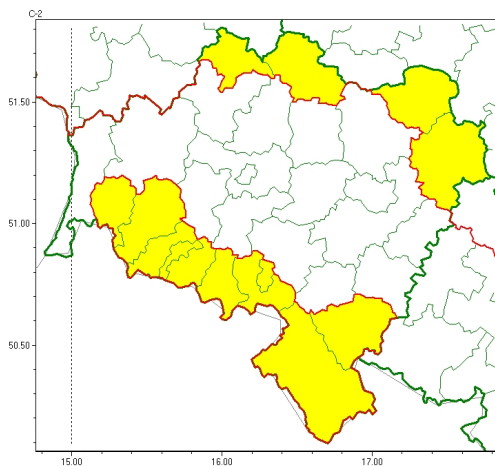

Zasięg ostrzeżeń w województwie

Przymrozki  
2024-03-06 12:37

**WOJEWÓDZTWO DOLNO ŁĄSKIE**  
**OSTRZEŻENIA METEOROLOGICZNE ZBIORCZO NR 50**  
**WYKAZ OBOWIĄZUJĄCYCH OSTRZEŻEŃ**  
**o godz. 12:37 dnia 06.03.2024**

<b>Zjawisko/Stopień zagrożenia</b>	Przymrozki/1
<b>Obszar (w nawiasie numer ostrzeżenia dla powiatu)</b>	powiaty: głogowski(16), górowski(16), milicki(16), oleśnicki(17)
<b>Ważność</b>	od godz. 00:00 dnia 07.03.2024 do godz. 08:00 dnia 09.03.2024
<b>Prawdopodobieństwo</b>	80%
<b>Przebieg</b>	Prognozowany jest spadek temperatury powietrza w czwartek do około -3°C, przy gruncie do -6°C, w piątek do około -5°C, przy gruncie do około -9°C, w sobotę do około -2°C, przy gruncie do około -6°C. Temperatura maksymalna w czwartek około 6°C, w piątek około 8°C.
<b>SMS</b>	IMGW-PIB OSTRZEŻENIA: PRZYMROZKI/1 dolno łąskie (4 powiaty) od 00:00/07.03 do 08:00/09.03.2024 temp. min -5 st., przy gruncie -8 st. Dotyczy powiatów: głogowski, górowski, milicki i oleśnicki.
<b>RSO</b>	Woj. dolno łąskie (4 powiaty), IMGW-PIB wydał ostrzeżenie pierwszego stopnia o przymrozkach
<b>Uwagi</b>	Brak.
<b>Zjawisko/Stopień zagrożenia</b>	Przymrozki/1
<b>Obszar (w nawiasie numer ostrzeżenia dla powiatu)</b>	powiaty: Jelenia Góra(25), kamiennogórski(21), karkonoski(26), kłodzki(21), lubuski(17), lwówecki(21), Wałbrzych(16), wałbrzyski(19), zbkowicki(18)
<b>Ważność</b>	od godz. 02:00 dnia 07.03.2024 do godz. 08:00 dnia 09.03.2024
<b>Prawdopodobieństwo</b>	80%