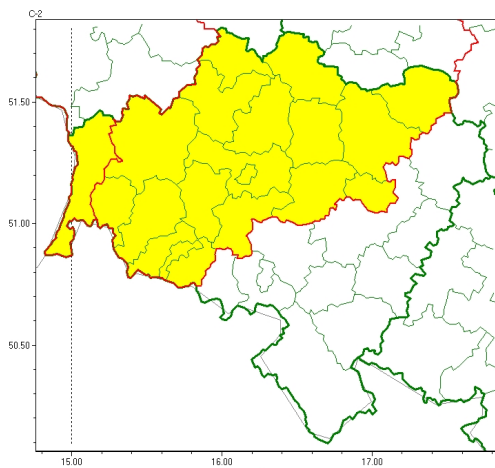

Zasięg ostrzeżeń w województwie

Opady marznące
2024-01-12 11:43

WOJEWÓDZTWO DOLNOŚLĄSKIE
OSTRZEŻENIA METEOROLOGICZNE ZBIORCZO NR 18
WYKAZ OBLICZONYCH OSTRZEŻEŃ
o godz. 11:43 dnia 12.01.2024

Zjawisko/Stopień zagrożenia	Opady marznące/1
Obszar (w nawiasie numer ostrzeżenia dla powiatu)	powiaty: bolesławiecki(5), głogowski(7), górowski(7), jaworski(5), Jelenia Góra(7), karkonoski(7), Legnica(5), legnicki(5), lubański(5), lubiński(7), lwówecki(6), milicki(7), polkowicki(7), redzki(5), trzebnicki(6), wołowski(6), Wrocław(5), złotoryjski(5)
Ważność	od godz. 01:00 dnia 13.01.2024 do godz. 11:00 dnia 13.01.2024
Prawdopodobieństwo	70%
Przebieg	Prognozowane są słabe opady marznącego deszczu lub mawki powodujące gołoled.
SMS	IMGW-PIB OSTRZEŻENIA: MARZĄCE OPADY/1 dolnośląskie (18 powiatów) od 01:00/13.01 do 11:00/13.01.2024 marznące opady, drogi liskie. Dotyczy powiatów: bolesławiecki, głogowski, górowski, jaworski, Jelenia Góra, karkonoski, Legnica, legnicki, lubański, lubiński, lwówecki, milicki, polkowicki, redzki, trzebnicki, wołowski, Wrocław i złotoryjski.
RSO	Woj. dolnośląskie (18 powiatów), IMGW-PIB wydał ostrzeżenie pierwszego stopnia o opadach marzących
Uwagi	Ostrzeżenie może być kontynuowane.
Zjawisko/Stopień zagrożenia	Opady marznące/1
Obszar (w nawiasie numer ostrzeżenia dla powiatu)	powiaty: zgorzelecki(5)
Ważność	od godz. 18:00 dnia 12.01.2024 do godz. 09:00 dnia 13.01.2024
Prawdopodobieństwo	70%

Przebieg	Prognozowane s słabe opady marzn cego deszczu lub m awki powoduj cego łoled .
SMS	IMGW-PIB OSTRZEGA: MARZN CEOPADY/1 dolno l skie (1 powiat) od 18:00/12.01 do 09:00/13.01.2024 marzn ceopady, drogi liskie. Dotyczy powiatów: zgorzelecki.
RSO	Woj. dolno l skie (1 powiat), IMGW-PIB wydał ostrze enie pierwszego stopnia o opadach marzn cych
Uwagi	Brak.