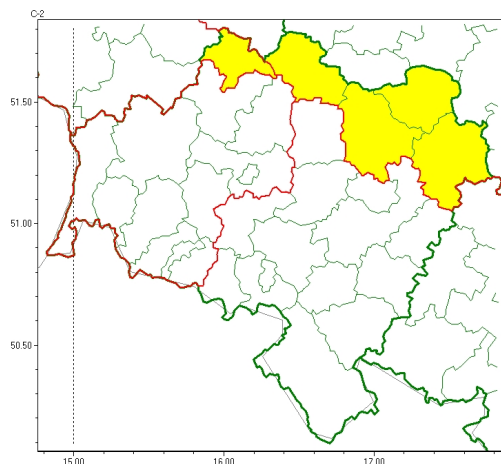

Zasięg ostrzeżeń w województwie

Opady marznące
2023-12-07 08:53

Gęsta mgła
2023-12-07 08:53

WOJEWÓDZTWO DOLNOŚLĄSKIE
OSTRZEŻENIA METEOROLOGICZNE ZBIORCZO NR 224
WYKAZ OBSZARÓW ZUJCIANYCH OSTRZEŻENIAMI
o godz. 08:53 dnia 07.12.2023

Zjawisko/Stopień zagrożenia	Opady marznące/1
Obszar (w nawiasie numer ostrzeżenia dla powiatu)	powiaty: głogowski(63), górowski(60), milicki(68), oleśnicki(69), trzebnicki(66)
Ważność	od godz. 09:00 dnia 07.12.2023 do godz. 18:00 dnia 07.12.2023
Prawdopodobieństwo	80%
Przebieg	Miejscami wystąpią i będą utrzymywać się słabe opady marznącej awii powodujące gołolód.
SMS	IMGW-PIB OSTRZEŻENIA: MARZĄCE OPADY/1 dolnośląskie (5 powiatów) od 09:00/07.12 do 18:00/07.12.2023 marznące opady, drogi śliskie. Dotyczy powiatów: głogowski, górowski, milicki, oleśnicki i trzebnicki.
RSO	Woj. dolnośląskie (5 powiatów), IMGW-PIB wydał ostrzeżenie pierwszego stopnia o opadach marzących
Uwagi	Brak.
Zjawisko/Stopień zagrożenia	Gęsta mgła/1
Obszar (w nawiasie numer ostrzeżenia dla powiatu)	powiaty: bolesławiecki(64), głogowski(62), Jelenia Góra(112), karkonoski(111), Legnica(66), legnicki(67), lubuski(95), lubuski(65), lwówecki(102), polkowicki(62), zgorzelecki(76), złotoryjski(69)
Ważność	od godz. 22:00 dnia 06.12.2023 do godz. 09:00 dnia 07.12.2023
Prawdopodobieństwo	80%

Przebieg	Lokalnie prognozuje się gęste mgły, równie marznące, w zasięgu których widzialność wynosi do 200 m.
SMS	IMGW-PIB OSTRZEGA: MGŁA/1 dolno 1skie (12 powiatów) od 22:00/06.12 do 09:00/07.12.2023 widzialność 200 m. Dotyczy powiatów: bolesławiecki, głogowski, Jelenia Góra, karkonoski, Legnica, legnicki, lubański, lubiński, lwówecki, polkowicki, zgorzelecki i złotoryjski.
RSO	Woj. dolno 1skie (12 powiatów), IMGW-PIB wydał ostrzeżenie pierwszego stopnia o silnych mgłach
Uwagi	Brak.