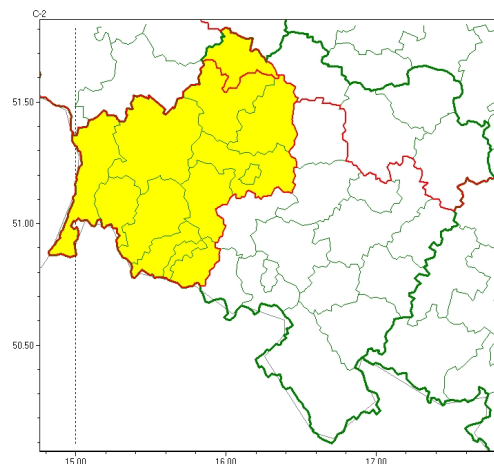

Zasięg ostrzeżeń w województwie

Opady marznące
2023-12-07 08:53

Gęsta mgła
2023-12-07 08:53

WOJEWÓDZTWO DOLNOŚLĄSKIE
OSTRZEŻENIA METEOROLOGICZNE ZBIORCZO NR 224
WYKAZ OBSZARÓW ZUJCIANYCH OSTRZEŻENIAMI
o godz. 08:53 dnia 07.12.2023

Zjawisko/Stopień zagrożenia	Opady marznące/1
Obszar (w nawiasie numer ostrzeżenia dla powiatu)	powiaty: głogowski(63), górowski(60), milicki(68), oleśnicki(69), trzebnicki(66)
Ważność	od godz. 09:00 dnia 07.12.2023 do godz. 18:00 dnia 07.12.2023
Prawdopodobieństwo	80%
Przebieg	Miejscami wystąpią i będą utrzymywać się słabe opady marznącej awii powodujące gołolód.
SMS	IMGW-PIB OSTRZEŻENIA: MARZĄCE OPADY/1 dolnośląskie (5 powiatów) od 09:00/07.12 do 18:00/07.12.2023 marznące opady, drogi śliskie. Dotyczy powiatów: głogowski, górowski, milicki, oleśnicki i trzebnicki.
RSO	Woj. dolnośląskie (5 powiatów), IMGW-PIB wydał ostrzeżenie pierwszego stopnia o opadach marzących
Uwagi	Brak.
Zjawisko/Stopień zagrożenia	Gęsta mgła/1
Obszar (w nawiasie numer ostrzeżenia dla powiatu)	powiaty: bolesławiecki(64), głogowski(62), Jelenia Góra(112), karkonoski(111), Legnica(66), legnicki(67), lubuski(95), lubuski(65), lwówecki(102), polkowicki(62), zgorzelecki(76), złotoryjski(69)
Ważność	od godz. 22:00 dnia 06.12.2023 do godz. 09:00 dnia 07.12.2023
Prawdopodobieństwo	80%

Przebieg	Lokalnie prognozuje się gęste mgły, równie marznące, w zasięgu których widzialność wynosi do 200 m.
SMS	IMGW-PIB OSTRZEGA: MGŁA/1 dolno 1skie (12 powiatów) od 22:00/06.12 do 09:00/07.12.2023 widzialność 200 m. Dotyczy powiatów: bolesławiecki, głogowski, Jelenia Góra, karkonoski, Legnica, legnicki, lubański, lubiński, lwówecki, polkowicki, zgorzelecki i złotoryjski.
RSO	Woj. dolno 1skie (12 powiatów), IMGW-PIB wydał ostrzeżenie pierwszego stopnia o silnych mgłach
Uwagi	Brak.