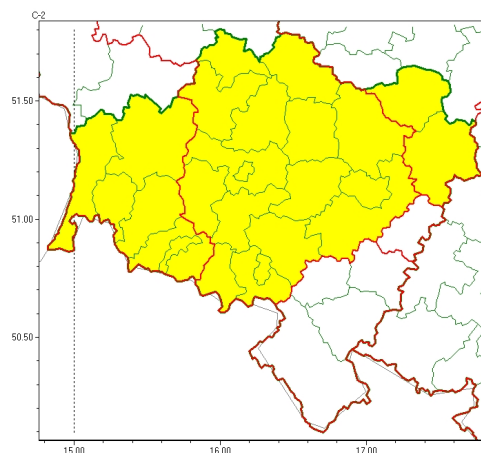

Zasięg ostrzeżeń w województwie

Opady marznące  
2023-12-06 11:26

Gęsta mgła  
2023-12-06 11:26

**WOJEWÓDZTWO DOLNOŚLĄSKIE**  
**OSTRZEŻENIA METEOROLOGICZNE ZBIORCZO NR 221**  
**WYKAZ OBLICZONYCH OSTRZEŻEŃ**  
**o godz. 11:26 dnia 06.12.2023**

Zjawisko/Stopień zagrożenia	Gęsta mgła/1
Obszar (w nawiasie numer ostrzeżenia dla powiatu)	powiaty: bolesławiecki(64), głogowski(62), górowski(59), jaworski(70), Jelenia Góra(112), kamiennogórski(100), karkonoski(111), Legnica(66), legnicki(67), lubuski(95), lubuski(65), lwówecki(102), milicki(67), oleśnicki(68), polkowicki(62), redziński(65), widnicki(73), trzebnicki(65), Wałbrzych(86), wałbrzyski(101), wołowski(64), Wrocław(68), wrocławski(69), zgorzelecki(76), zlotoryjski(69)
Ważność	od godz. 22:00 dnia 06.12.2023 do godz. 09:00 dnia 07.12.2023
Prawdopodobieństwo	80%
Przebieg	Lokalnie prognozuje się gęste mgły, równieź marznące, w zasięgu których widzialność może wynosić do 200 m.
SMS	IMGW-PIB OSTRZEŻENIA: MGŁA/1 dolnośląskie (25 powiatów) od 22:00/06.12 do 09:00/07.12.2023 widzialność 200 m. Dotyczy powiatów: bolesławiecki, głogowski, górowski, jaworski, Jelenia Góra, kamiennogórski, karkonoski, Legnica, legnicki, lubuski, lubuski, lwówecki, milicki, oleśnicki, polkowicki, redziński, widnicki, trzebnicki, Wałbrzych, wałbrzyski, wołowski, Wrocław, wrocławski, zgorzelecki i zlotoryjski.
RSO	Woj. dolnośląskie (25 powiatów), IMGW-PIB wydał ostrzeżenie pierwszego stopnia o silnych mgłach
Uwagi	Brak.
Zjawisko/Stopień zagrożenia	Opady marznące/1
Obszar (w nawiasie numer ostrzeżenia dla powiatu)	powiaty: milicki(66), oleśnicki(67), oławski(71)