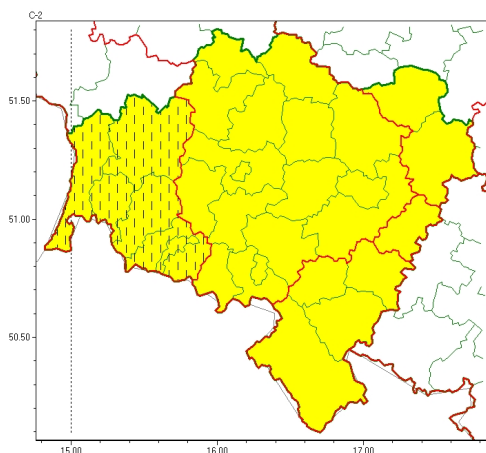

Zasięg ostrzeżeń w województwie

Opady marznące  
2023-12-06 11:26

Gęsta mgła  
2023-12-06 11:26

**WOJEWÓDZTWO DOLNOŚLĄSKIE**  
**OSTRZEŻENIA METEOROLOGICZNE ZBIORCZO NR 221**  
**WYKAZ OBLICZONYCH OSTRZEŻEŃ**  
**o godz. 11:26 dnia 06.12.2023**

Zjawisko/Stopień zagrożenia	Gęsta mgła/1
Obszar (w nawiasie numer ostrzeżenia dla powiatu)	powiaty: bolesławiecki(64), głogowski(62), górowski(59), jaworski(70), Jelenia Góra(112), kamiennogórski(100), karkonoski(111), Legnica(66), legnicki(67), lubuski(95), lubuski(65), lwówecki(102), milicki(67), oleśnicki(68), polkowicki(62), redziński(65), widnicki(73), trzebnicki(65), Wałbrzych(86), wałbrzyski(101), wołowski(64), Wrocław(68), wrocławski(69), zgorzelecki(76), zlotoryjski(69)
Ważność	od godz. 22:00 dnia 06.12.2023 do godz. 09:00 dnia 07.12.2023
Prawdopodobieństwo	80%
Przebieg	Lokalnie prognozuje się gęste mgły, równieź marznące, w zasięgu których widzialność może wynosić do 200 m.
SMS	IMGW-PIB OSTRZEŻENIA: MGŁA/1 dolnośląskie (25 powiatów) od 22:00/06.12 do 09:00/07.12.2023 widzialność 200 m. Dotyczy powiatów: bolesławiecki, głogowski, górowski, jaworski, Jelenia Góra, kamiennogórski, karkonoski, Legnica, legnicki, lubuski, lubuski, lwówecki, milicki, oleśnicki, polkowicki, redziński, widnicki, trzebnicki, Wałbrzych, wałbrzyski, wołowski, Wrocław, wrocławski, zgorzelecki i zlotoryjski.
RSO	Woj. dolnośląskie (25 powiatów), IMGW-PIB wydał ostrzeżenie pierwszego stopnia o silnych mgłach
Uwagi	Brak.
Zjawisko/Stopień zagrożenia	Opady marznące/1
Obszar (w nawiasie numer ostrzeżenia dla powiatu)	powiaty: milicki(66), oleśnicki(67), oławski(71)