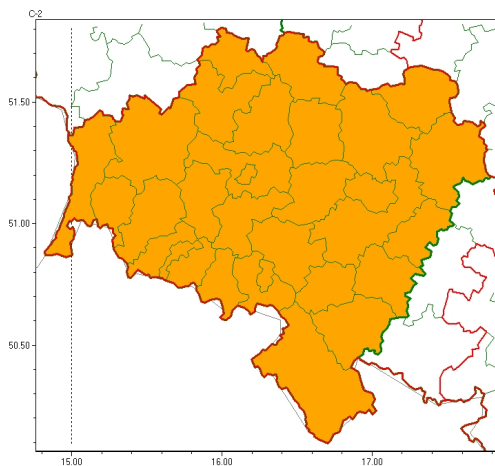

Zasięg ostrzeżeń w województwie

Burze z gradem
2023-08-25 05:32

WOJEWÓDZTWO DOLNOŚLĄSKIE
OSTRZEŻENIA METEOROLOGICZNE ZBIORCZO NR 171
WYKAZ OBYWATELI SUJONYCH OSTRZEŻENIAMI
o godz. 05:32 dnia 25.08.2023

Zjawisko/Stopień zagrożenia	Burze z gradem/2
Obszar (w nawiasie numer ostrzeżenia dla powiatu)	powiaty: bolesławiecki(53), dzierżoniowski(64), głogowski(51), górowski(48), jaworski(58), Jelenia Góra(88), kamiennogórski(81), karkonoski(88), kłodzki(84), Legnica(54), legnicki(55), lubański(77), lubuski(53), lwówecki(84), milicki(53), oleśnicki(51), oławski(55), polkowicki(51), strzeliński(56), redziński(53), widnicki(60), trzebnicki(52), Wałbrzych(69), wałbrzyski(81), wołowski(52), Wrocław(52), wrocławski(53), zbkowicki(68), zgorzelecki(62), złotoryjski(57)
Ważność	od godz. 15:00 dnia 25.08.2023 do godz. 04:00 dnia 26.08.2023
Prawdopodobieństwo	80%
Przebieg	Prognozowane są burze, którym miejscami będą towarzyszyć bardzo silne opady deszczu od 25 mm do 40 mm, oraz porywy wiatru do 90 km/h. Miejscami grad.
SMS	IMGW-PIB OSTRZEGA: BURZE Z GRADEM/2 dolnośląskie (wszystkie powiaty) od 15:00/25.08 do 04:00/26.08.2023 deszcz 40 mm, grad, porywy 90 km/h. Dotyczy powiatów: wszystkie powiaty.
RSO	Woj. dolnośląskie (wszystkie powiaty), IMGW-PIB wydał ostrzeżenie drugiego stopnia o burzach z gradem
Uwagi	Brak.