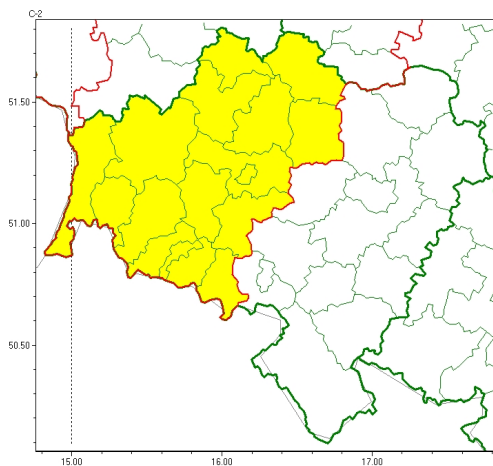

Zasięg ostrzeżeń w województwie

Burze z gradem  
2023-06-30 04:13

**WOJEWÓDZTWO DOLNO ŁĄSKIE**  
**OSTRZEŻENIA METEOROLOGICZNE ZBIORCZO NR 119**  
**WYKAZ OBYWATELI ZUJAWIENI CYCH OSTRZEŻENI**  
**o godz. 04:13 dnia 30.06.2023**

Zjawisko/Stopień zagrożenia	Burze z gradem/1
Obszar (w nawiasie numer ostrzeżenia dla powiatu)	powiaty: bolesławiecki(38), głogowski(36), górowski(33), jaworski(38), Jelenia Góra(71), kamiennogórski(64), karkonoski(71), Legnica(36), legnicki(37), lubuski(61), lubuski(36), lwówecki(68), polkowicki(36), wołowski(35), zgorzelecki(47), złotoryjski(39)
Ważność	od godz. 15:00 dnia 30.06.2023 do godz. 22:00 dnia 30.06.2023
Prawdopodobieństwo	80%
Przebieg	Prognozowane są burze, którym miejscami będą towarzyszyć silne opady deszczu do 20 mm, lokalnie do 30 mm oraz porywy wiatru do 75 km/h. Miejscami grad.
SMS	IMGW-PIB OSTRZEŻENIA: BURZE Z GRADEM/1 dolno łąskie (16 powiatów) od 15:00/30.06 do 22:00/30.06.2023 deszcz 30 mm, grad, porywy 75 km/h. Dotyczy powiatów: bolesławiecki, głogowski, górowski, jaworski, Jelenia Góra, kamiennogórski, karkonoski, Legnica, legnicki, lubuski, lubuski, lwówecki, polkowicki, wołowski, zgorzelecki i złotoryjski.
RSO	Woj. dolno łąskie (16 powiatów), IMGW-PIB wydał ostrzeżenie pierwszego stopnia o burzach z gradem
Uwagi	Brak.