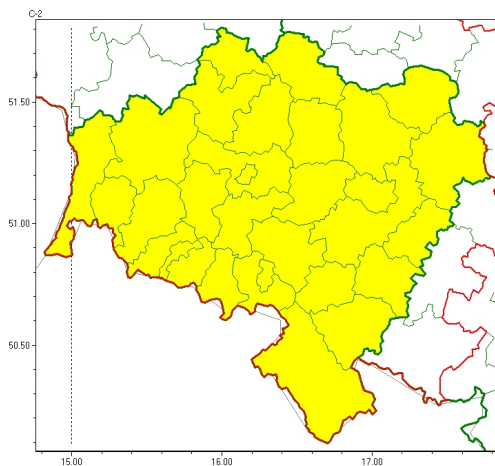

Zasięg ostrzeżeń w województwie

Burze z gradem
2023-06-16 05:37

WOJEWÓDZTWO DOLNOŚLĄSKIE
OSTRZEŻENIA METEOROLOGICZNE ZBIORCZO NR 108
WYKAZ OBYWATELI ZUJACZYCYCH OSTRZEŻENIE
o godz. 05:37 dnia 16.06.2023

Zjawisko/Stopień zagrożenia	Burze z gradem/1
Obszar (w nawiasie numer ostrzeżenia dla powiatu)	powiaty: bolesławiecki(30), dzierżoniowski(37), głogowski(28), górowski(26), jaworski(30), Jelenia Góra(63), kamiennogórski(56), karkonoski(63), kłodzki(58), Legnica(28), legnicki(29), lubański(53), lubuski(28), lwówecki(60), milicki(29), oleśnicki(28), oławski(29), polkowicki(28), strzeliński(30), redziński(27), widnicki(32), trzebnicki(28), Wałbrzych(44), wałbrzyski(55), wołowski(28), Wrocław(27), wrocławski(27), zbkowicki(40), zgorzelecki(39), złotoryjski(31)
Ważność	od godz. 12:00 dnia 16.06.2023 do godz. 20:00 dnia 16.06.2023
Prawdopodobieństwo	70%
Przebieg	Prognozowane są rozproszone burze, którym miejscami będą towarzyszyły silne opady deszczu do 20 mm oraz porywy wiatru do 60 km/h. Miejscami drobny grad.
SMS	IMGW-PIB OSTRZEŻA: BURZE Z GRADEM/1 dolnośląskie (wszystkie powiaty) od 12:00/16.06 do 20:00/16.06.2023 deszcz 20 mm, grad, porywy 60 km/h. Dotyczy powiatów: wszystkie powiaty.
RSO	Woj. dolnośląskie (wszystkie powiaty), IMGW-PIB wydał ostrzeżenie pierwszego stopnia o burzach z gradem
Uwagi	Brak.