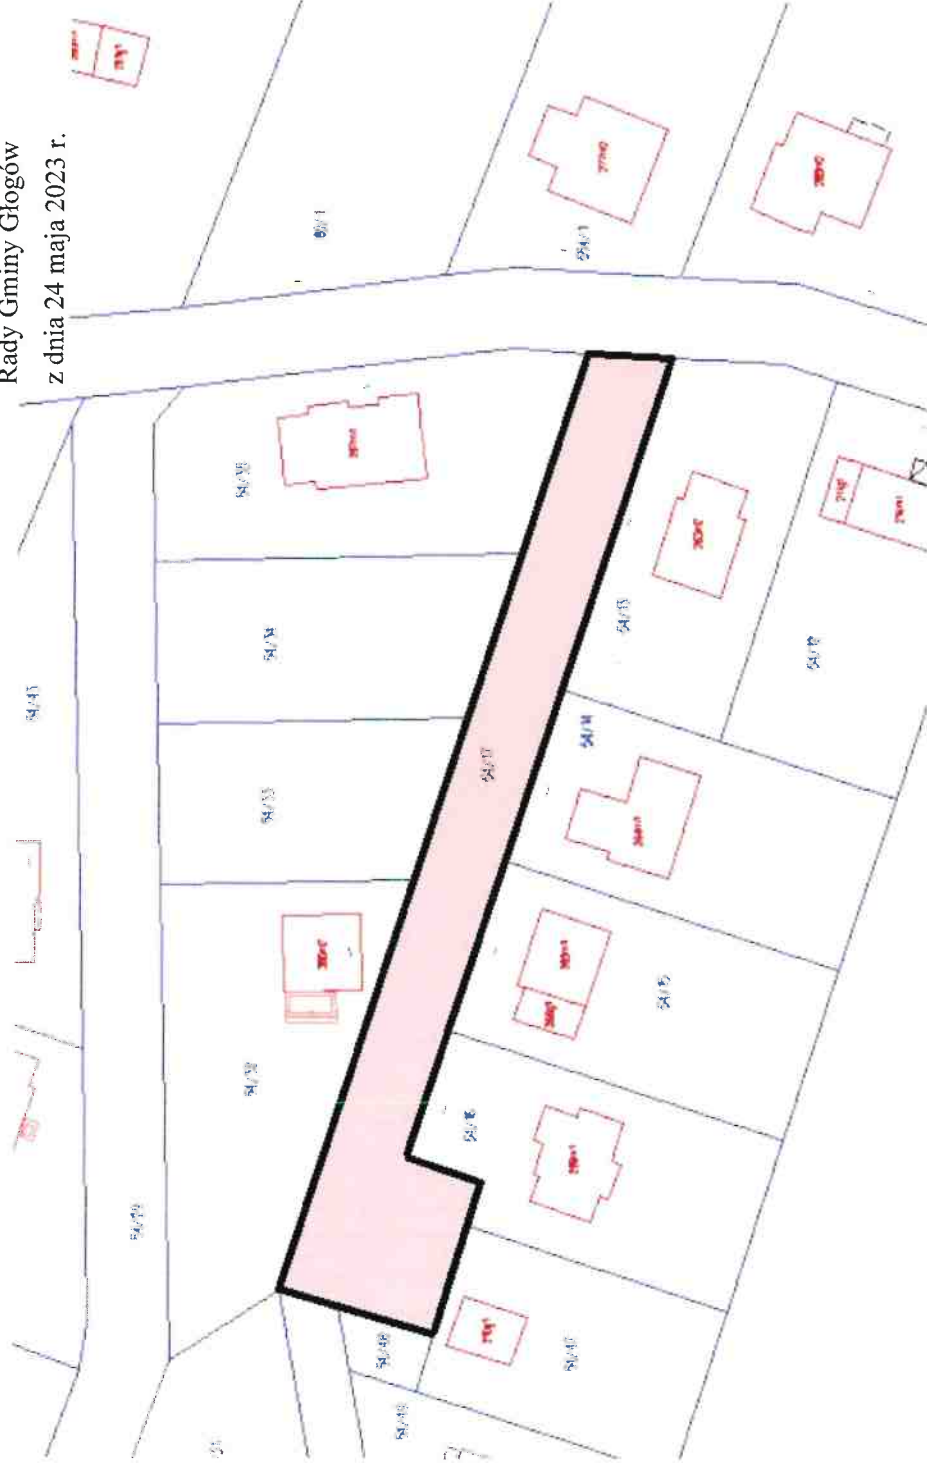

Załącznik do uchwały Nr LXXI/516/2023
Rady Gminy Głogów
z dnia 24 maja 2023 r.

zakres ulicy Żurawinowej