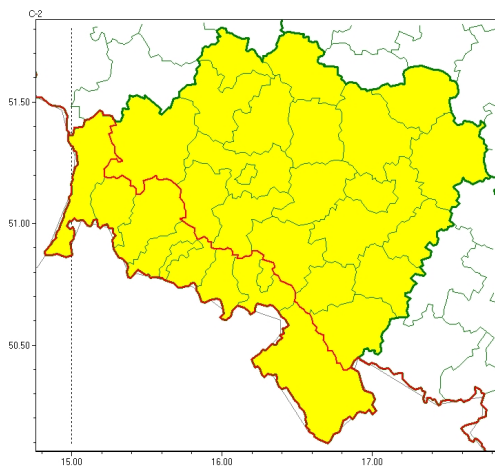

Zasięg ostrzeżeń w województwie

Przymrozki
2023-04-03 11:28

WOJEWÓDZTWO DOLNOŚLĄSKIE
OSTRZEŻENIA METEOROLOGICZNE ZBIORCZO NR 72
WYKAZ OBSZARÓW Z CYCHOSTRZEŻENIAMI
o godz. 11:28 dnia 03.04.2023

Zjawisko/Stopień zagrożenia	Przymrozki/1
Obszar (w nawiasie numer ostrzeżenia dla powiatu)	powiaty: bolesławiecki(21), dzierżoniowski(23), głogowski(19), górowski(18), jaworski(19), Legnica(20), legnicki(21), lubuski(19), milicki(19), oleśnicki(19), oławski(19), polkowicki(19), strzebiński(19), redziński(18), widnicki(20), trzebnicki(20), wołowski(20), Wrocław(18), wrocławski(18), złotoryjski(24), złotoryjski(20)
Ważność	od godz. 23:00 dnia 03.04.2023 do godz. 09:00 dnia 06.04.2023
Prawdopodobieństwo	80%
Przebieg	Prognozowany jest spadek temperatury powietrza w nocy poniżej 0°C. Temperatura minimalna wyniesie od -4°C do -1°C, lokalnie możliwy spadek do -6°C, przy gruncie od -6°C do -2°C, lokalnie około -8°C. Temperatura maksymalna w dzień od 1°C do 6°C.
SMS	IMGW-PIB OSTRZEŻENIA: PRZYMROZKI/1 dolnośląskie (21 powiatów) od 23:00/03.04 do 09:00/06.04.2023 temp. min -4st., lok. -6st.; przy gruncie -6st., lok. -8st. Dotyczy powiatów: bolesławiecki, dzierżoniowski, głogowski, górowski, jaworski, Legnica, legnicki, lubuski, milicki, oleśnicki, oławski, polkowicki, strzebiński, redziński, widnicki, trzebnicki, wołowski, Wrocław, wrocławski, złotoryjski.
RSO	Woj. dolnośląskie (21 powiatów), IMGW-PIB wydał ostrzeżenie pierwszego stopnia o przymrozkach
Uwagi	Brak.
Zjawisko/Stopień zagrożenia	Przymrozki/1
Obszar (w nawiasie numer ostrzeżenia dla powiatu)	powiaty: Jelenia Góra(41), kamiennogórski(34), karkonoski(41), kłodzki(36), lubuski(35), lwówecki(39), Wałbrzych(28), wałbrzyski(33), zgorzelecki(22)