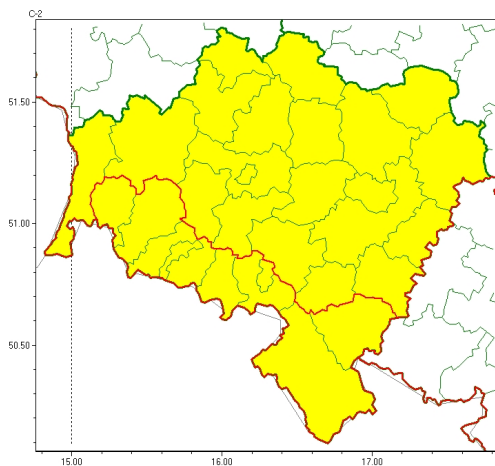

Zasięg ostrzeżeń w województwie

Silny wiatr
2023-01-04 12:15

WOJEWÓDZTWO DOLNOŚLĄSKIE
OSTRZEŻENIA METEOROLOGICZNE ZBIORCZO NR 2
WYKAZ OBSZARÓW ZUSIŁNIA WIATRU
o godz. 12:15 dnia 04.01.2023

Zjawisko/Stopień zagrożenia	Silny wiatr/1
Obszar (w nawiasie numer ostrzeżenia dla powiatu)	powiaty: bolesławiecki(1), dzierżoniowski(1), głogowski(1), górowski(1), jaworski(1), Legnica(1), legnicki(1), lubuski(1), milicki(1), oleśnicki(1), oławski(1), polkowicki(1), strzeliński(1), redziński(1), widnicki(1), trzebnicki(1), wołowski(1), Wrocław(1), wrocławski(1), zgorzelecki(1), złotoryjski(1)
Ważność	od godz. 20:00 dnia 04.01.2023 do godz. 15:00 dnia 05.01.2023
Prawdopodobieństwo	80%
Przebieg	Prognozuje się wystąpienie silnego wiatru o średniej prędkości od 30 km/h do 45 km/h, w porywach do 80 km/h, z kierunków zachodnich.
SMS	IMGW-PIB OSTRZEŻENIA: WIATR/1 dolnośląskie (21 powiatów) od 20:00/04.01 do 15:00/05.01.2023 prędkość do 45 km/h, porywy do 80 km/h, W. Dotyczy powiatów: bolesławiecki, dzierżoniowski, głogowski, górowski, jaworski, Legnica, legnicki, lubuski, milicki, oleśnicki, oławski, polkowicki, strzeliński, redziński, widnicki, trzebnicki, wołowski, Wrocław, wrocławski, zgorzelecki i złotoryjski.
RSO	Woj. dolnośląskie (21 powiatów), IMGW-PIB wydał ostrzeżenie pierwszego stopnia o silnym wietrze
Uwagi	Brak.
Zjawisko/Stopień zagrożenia	Silny wiatr/1
Obszar (w nawiasie numer ostrzeżenia dla powiatu)	powiaty: Jelenia Góra(1), kamiennogórski(1), karkonoski(1), kłodzki(1), lubuski(1), lwówecki(1), Wałbrzych(1), wałbrzyski(1), ząbkowicki(1)