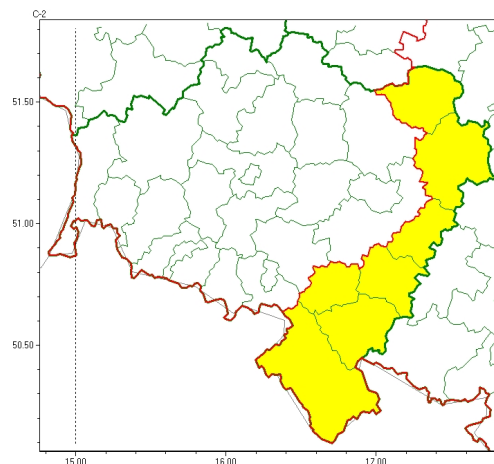

Zasięg ostrzeżeń w województwie

Oblodzenie
2022-11-21 10:31

Opady marznące
2022-11-21 10:31

WOJEWÓDZTWO DOLNOŚLĄSKIE
OSTRZEŻENIA METEOROLOGICZNE ZBIORCZO NR 186
WYKAZ OBOWIĄZUJĄCYCH OSTRZEŻEŃ
o godz. 10:31 dnia 21.11.2022

Zjawisko/Stopień zagrożenia	Oblodzenie/1
Obszar (w nawiasie numer ostrzeżenia dla powiatu)	powiaty: bolesławiecki(69), głogowski(68), górowski(69), jaworski(75), Jelenia Góra(96), kamiennogórski(93), karkonoski(96), Legnica(73), legnicki(73), lubański(87), lubiński(71), lwówecki(89), polkowicki(69), średzki(70), świdnicki(73), trzebnicki(70), Wałbrzych(85), wałbrzyski(90), wołowski(68), Wrocław(70), wrocławski(70), zgorzelecki(73), złotoryjski(73)
Ważność	od godz. 15:00 dnia 21.11.2022 do godz. 10:00 dnia 22.11.2022
Prawdopodobieństwo	70%
Przebieg	Prognozuje się zamarzanie mokrej nawierzchni dróg i chodników po opadach deszczu ze śniegiem i mokrego śniegu powodujące ich oblodzenie. Temperatura minimalna od -6°C do -2°C, temperatura minimalna przy gruncie miejscami około -8°C.
SMS	IMGW-PIB OSTRZEGA: OBLODZENIE/1 dolnośląskie (23 powiatów) od 15:00/21.11 do 10:00/22.11.2022 temp. min. od -6 st. do -2 st., przy gruncie do -8 st., ślisko. Dotyczy powiatów: bolesławiecki, głogowski, górowski, jaworski, Jelenia Góra, kamiennogórski, karkonoski, Legnica, legnicki, lubański, lubiński, lwówecki, polkowicki, średzki, świdnicki, trzebnicki, Wałbrzych, wałbrzyski, wołowski, Wrocław, wrocławski, zgorzelecki i złotoryjski.
RSO	Woj. dolnośląskie (23 powiatów), IMGW-PIB wydał ostrzeżenie pierwszego stopnia o oblodzeniu
Uwagi	Brak.
Zjawisko/Stopień zagrożenia	Opady marznące/1
Obszar (w nawiasie numer ostrzeżenia dla powiatu)	powiaty: dzierzoniowski(77), kłodzki(100), milicki(69), oleśnicki(72), oławski(71), strzeliński(72), ząbkowicki(84)