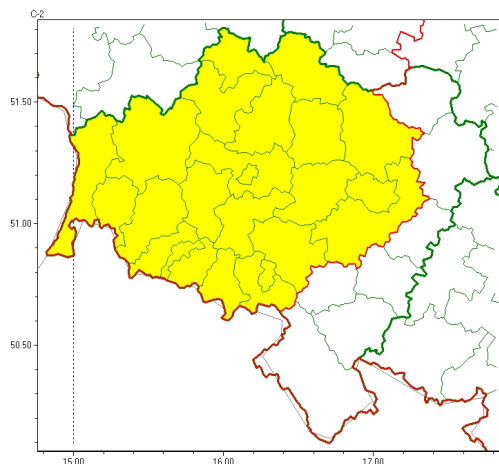

Zasięg ostrzeżeń w województwie

Oblodzenie
2022-11-21 10:31

Opady marznące
2022-11-21 10:31

WOJEWÓDZTWO DOLNOŚLĄSKIE
OSTRZEŻENIA METEOROLOGICZNE ZBIORCZO NR 186
WYKAZ OBOWIĄZUJĄCYCH OSTRZEŻEŃ
o godz. 10:31 dnia 21.11.2022

Zjawisko/Stopień zagrożenia	Oblodzenie/1
Obszar (w nawiasie numer ostrzeżenia dla powiatu)	powiaty: bolesławiecki(69), głogowski(68), górowski(69), jaworski(75), Jelenia Góra(96), kamiennogórski(93), karkonoski(96), Legnica(73), legnicki(73), lubański(87), lubiński(71), lwówecki(89), polkowicki(69), średzki(70), świdnicki(73), trzebnicki(70), Wałbrzych(85), wałbrzyski(90), wołowski(68), Wrocław(70), wrocławski(70), zgorzelecki(73), złotoryjski(73)
Ważność	od godz. 15:00 dnia 21.11.2022 do godz. 10:00 dnia 22.11.2022
Prawdopodobieństwo	70%
Przebieg	Prognozuje się zamarzanie mokrej nawierzchni dróg i chodników po opadach deszczu ze śniegiem i mokrego śniegu powodujące ich oblodzenie. Temperatura minimalna od -6°C do -2°C, temperatura minimalna przy gruncie miejscami około -8°C.
SMS	IMGW-PIB OSTRZEGA: OBLODZENIE/1 dolnośląskie (23 powiatów) od 15:00/21.11 do 10:00/22.11.2022 temp. min. od -6 st. do -2 st., przy gruncie do -8 st., ślisko. Dotyczy powiatów: bolesławiecki, głogowski, górowski, jaworski, Jelenia Góra, kamiennogórski, karkonoski, Legnica, legnicki, lubański, lubiński, lwówecki, polkowicki, średzki, świdnicki, trzebnicki, Wałbrzych, wałbrzyski, wołowski, Wrocław, wrocławski, zgorzelecki i złotoryjski.
RSO	Woj. dolnośląskie (23 powiatów), IMGW-PIB wydał ostrzeżenie pierwszego stopnia o oblodzeniu
Uwagi	Brak.
Zjawisko/Stopień zagrożenia	Opady marznące/1
Obszar (w nawiasie numer ostrzeżenia dla powiatu)	powiaty: dzierzoniowski(77), kłodzki(100), milicki(69), oleśnicki(72), oławski(71), strzeliński(72), ząbkowicki(84)