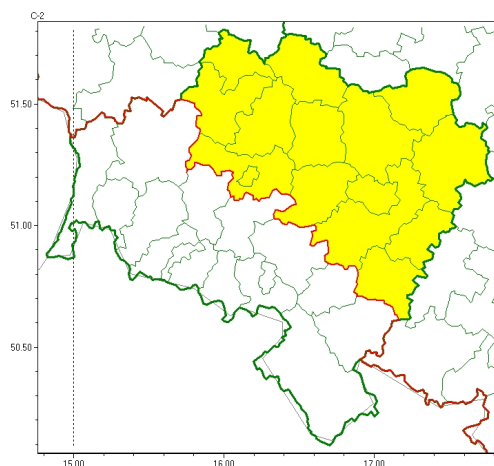

Zasięg ostrzeżeń w województwie

Gęsta mgła
2022-10-31 12:19

WOJEWÓDZTWO DOLNOŚLĄSKIE OSTRZEŻENIA METEOROLOGICZNE ZBIORCZO NR 167 WYKAZ OBOWIĄZUJĄCYCH OSTRZEŻEŃ o godz. 12:19 dnia 31.10.2022

Zjawisko/Stopień zagrożenia	Gęsta mgła/1
Obszar (w nawiasie numer ostrzeżenia dla powiatu)	powiaty: głogowski(61), górowski(62), Legnica(65), legnicki(65), lubiński(64), milicki(63), oleśnicki(65), oławski(65), polkowicki(62), strzeliński(66), średzki(63), trzebnicki(63), wołowski(62), Wrocław(64), wrocławski(64)
Ważność	od godz. 19:00 dnia 31.10.2022 do godz. 10:00 dnia 01.11.2022
Prawdopodobieństwo	85%
Przebieg	Miejscami prognozuje się gęste mgły ograniczające widzialność od 100 m do 200 m, lokalnie do 50 m.
SMS	IMGW-PIB OSTRZEGA: MĞŁA/1 dolnośląskie (15 powiatów) od 19:00/31.10 do 10:00/01.11.2022 widzialność 50 m. Dotyczy powiatów: głogowski, górowski, Legnica, legnicki, lubiński, milicki, oleśnicki, oławski, polkowicki, strzeliński, średzki, trzebnicki, wołowski, Wrocław i wrocławski.
RSO	Woj. dolnośląskie (15 powiatów), IMGW-PIB wydał ostrzeżenie pierwszego stopnia o silnych mgłach
Uwagi	Brak.