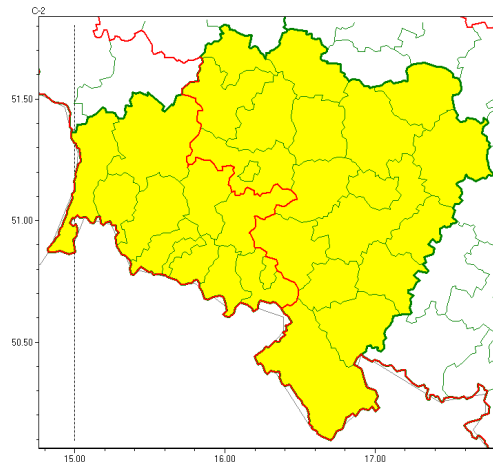

Zasięg ostrzeżeń w województwie

Burze z gradem
2022-09-08 05:56

WOJEWÓDZTWO DOLNOŚLĄSKIE
OSTRZEŻENIA METEOROLOGICZNE ZBIORCZO NR 160
WYKAZ OBSZARÓW ZUCIANYCH OSTRZEŻENIAMI
o godz. 05:56 dnia 08.09.2022

Zjawisko/Stopień zagrożenia	Burze z gradem/1
Obszar (w nawiasie numer ostrzeżenia dla powiatu)	powiaty: dzierżoniowski(67), głogowski(58), górowski(59), kłodzki(88), Legnica(62), legnicki(62), lubuski(61), milicki(60), oleśnicki(62), oławski(62), polkowicki(59), strzeliński(63), redziński(60), widnicki(63), trzebnicki(60), wołowski(59), Wrocław(61), ząbkowicki(74)
Ważność	od godz. 14:00 dnia 08.09.2022 do godz. 23:00 dnia 08.09.2022
Prawdopodobieństwo	80%
Przebieg	Prognozowane są burze, którym miejscami będą towarzyszyć silne opady deszczu od 20 mm do 35 mm oraz porywy wiatru do 80 km/h. Miejscami grad.
SMS	IMGW-PIB OSTRZEŻENIA: BURZE Z GRADEM/1 dolnośląskie (19 powiatów) od 14:00/08.09 do 23:00/08.09.2022 deszcz 35 mm, grad, porywy 80 km/h. Dotyczy powiatów: dzierżoniowski, głogowski, górowski, kłodzki, Legnica, legnicki, lubuski, milicki, oleśnicki, oławski, polkowicki, strzeliński, redziński, widnicki, trzebnicki, wołowski, Wrocław, wrocławski i ząbkowicki.
RSO	Woj. dolnośląskie (19 powiatów), IMGW-PIB wydał ostrzeżenie pierwszego stopnia o burzach z gradem
Uwagi	Z uwagi na dynamiczną sytuację meteorologiczną ostrzeżenie może ulec aktualizacji.
Zjawisko/Stopień zagrożenia	Burze z gradem/1