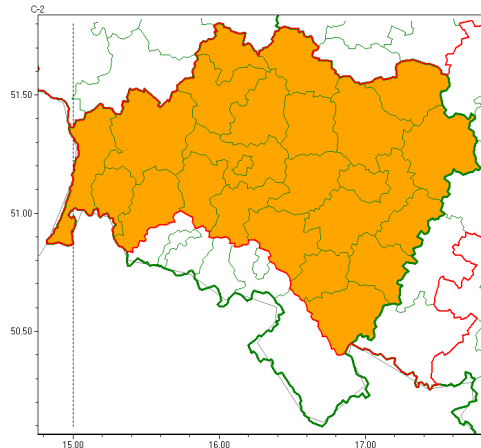

Zasięg ostrzeżeń w województwie

**Upał**  
**2022-06-23 10:31**

**WOJEWÓDZTWO DOLNOŚLĄSKIE**  
**OSTRZEŻENIA METEOROLOGICZNE ZBIORCZO NR 87**  
**WYKAZ OBSZARÓW ZUCIENIA OSTRZEŻENIA**  
**o godz. 10:31 dnia 23.06.2022**

Zjawisko/Stopień zagrożenia	Upał/2
Obszar (w nawiasie numer ostrzeżenia dla powiatu)	powiaty: bolesławiecki(38), dzierżoniowski(42), głogowski(35), górowski(36), jaworski(41), Legnica(39), legnicki(39), lubański(52), lubiński(38), lwówecki(53), milicki(35), oleśnicki(37), oławski(38), polkowicki(37), strzeliński(38), redzki(37), widnicki(40), trzebnicki(36), wołowski(36), Wrocław(38), wrocławski(38), zbkowicki(48), zgorzelecki(39), złotoryjski(40)
Ważność	od godz. 12:00 dnia 23.06.2022 do godz. 20:00 dnia 27.06.2022
Prawdopodobieństwo	80%
Przebieg	Prognozuje się upały. Temperatura maksymalna w dzień od 30°C do 33°C. Temperatura minimalna w nocy od 18°C do 20°C, jedynie pierwszej nocy 23/24.06.2022 temperatura minimalna będzie niższa od 12°C do 14°C.
SMS	IMGW-PIB OSTRZEŻENIA: UPAL/2 dolnośląskie (24 powiatów) od 12:00/23.06 do 20:00/27.06.2022 temp. maks 33 st, temp min 20 st. Dotyczy powiatów: bolesławiecki, dzierżoniowski, głogowski, górowski, jaworski, Legnica, legnicki, lubański, lubiński, lwówecki, milicki, oleśnicki, oławski, polkowicki, strzeliński, redzki, widnicki, trzebnicki, wołowski, Wrocław, wrocławski, zbkowicki, zgorzelecki i złotoryjski.
RSO	Woj. dolnośląskie (24 powiatów), IMGW-PIB wydał ostrzeżenie drugiego stopnia o upałach
Uwagi	Brak.