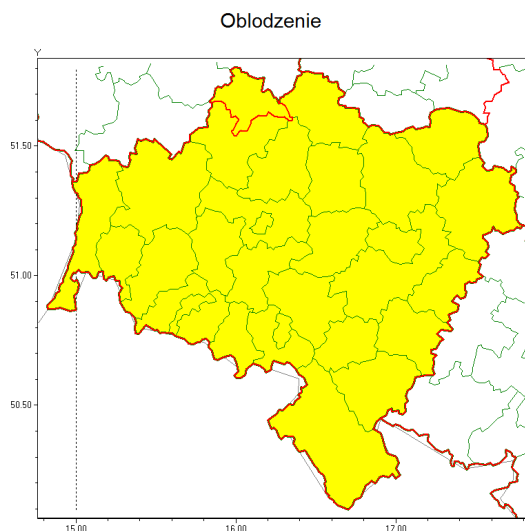

Zasięg ostrzeżenia w województwie

Ostrzeżenie meteorologiczne Nr 4

Nazwa biura	IMGW-PIB Centralne Biuro Prognoz Meteorologicznych - Wydział we Wrocławiu
Zjawisko/stopień zagrożenia	Oblodzenie/ 1
Obszar	województwo dolnośląskie powiat głogowski
Ważność	od godz. 17:00 dnia 17.01.2022 do godz. 09:00 dnia 18.01.2022
Przebieg	Prognozuje się zamarzanie mokrej nawierzchni dróg i chodników po opadach deszczu, deszczu ze mroźnym, mroźnym i krupy śniegu, powodujące ich oblodzenie. Temperatura minimalna od -3°C do -1°C, temperatura minimalna przy gruncie od -5°C do -3°C.
Prawdopodobieństwo wystąpienia zjawiska(%)	75%
Uwagi	Brak.
Dyrektor synoptyk IMGW-PIB	Piotr Ojrzyski
Godzina i data wydania	godz. 13:35 dnia 17.01.2022
SMS	IMGW-PIB OSTRZEŻENIE: OBLODZENIE/1 dolnośląskie/głogowski od 17:00/17.01 do 09:00/18.01.2022 temp. min. od -3 st. do -1 st., przy gruncie do -5 st., lisko.