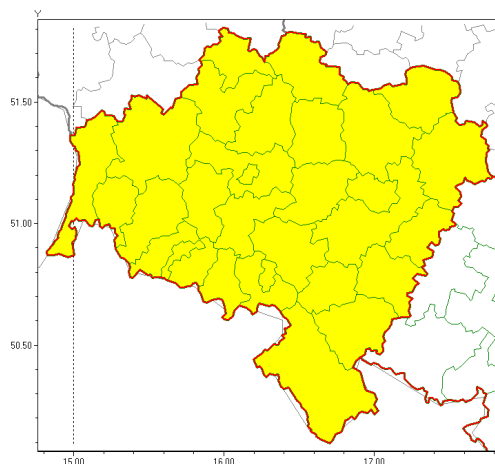

Zasięg ostrzeżeń w województwie

Burze z gradem
2021-08-10 13:26

WOJEWÓDZTWO DOLNO ŁĄSKIE
OSTRZEŻENIA METEOROLOGICZNE ZBIORCZO NR 124
WYKAZ OBOWIAZUJĄCYCH OSTRZEŻEŃ
o godz. 13:26 dnia 10.08.2021

Zjawisko/Stopień zagrożenia	Burze z gradem/1
Obszar (w nawiasie numer ostrzeżenia dla powiatu)	powiaty: bolesławiecki(61), dzierżoniowski(69), głogowski(56), górowski(57), jaworski(63), Jelenia Góra(79), kamiennogórski(78), karkonoski(79), kłodzki(84), Legnica(60), legnicki(60), lubuski(79), lubuski(56), lwówecki(81), milicki(60), oleśnicki(60), oławski(62), polkowicki(56), strzeliński(67), redziński(57), widnicki(64), trzebnicki(60), Wałbrzych(78), wałbrzyski(81), wołowski(57), Wrocław(61), wrocławski(61), złotoryjski(76), zgorzelecki(70), złotoryjski(64)
Ważność	od godz. 13:30 dnia 10.08.2021 do godz. 20:30 dnia 10.08.2021
Prawdopodobieństwo	70%
Przebieg	Prognozowane są miejscami burze, którym będą towarzyszyć opady deszczu od 20 mm do 30 mm oraz porywy wiatru do 75 km/h, lokalnie 85 km/h. Miejscami grad.
SMS	IMGW-PIB OSTRZEŻENIA: BURZE Z GRADEM/1 dolno łąskie (wszystkie powiaty) od 13:30/10.08 do 20:30/10.08.2021 deszcz 30 mm, grad, porywy 85 km/h. Dotyczy powiatów: wszystkie powiaty.
RSO	Woj. dolno łąskie (wszystkie powiaty), IMGW-PIB wydał ostrzeżenie pierwszego stopnia o burzach z gradem
Uwagi	Brak.
Dyrektor synoptyk IMGW-PIB	Edyta Socha