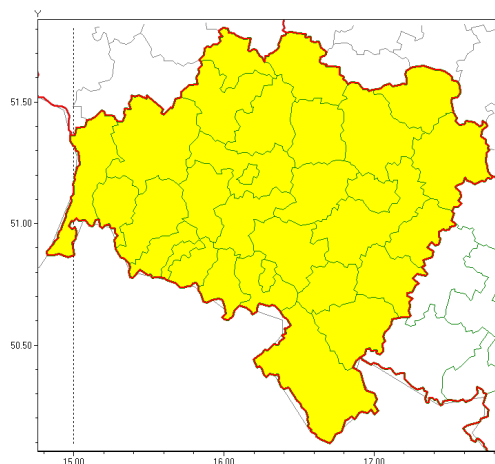

Zasięg ostrzeżeń w województwie

Burze z gradem
2021-07-16 07:17

WOJEWÓDZTWO DOLNO ŁĄSKIE
OSTRZEŻENIA METEOROLOGICZNE ZBIORCZO NR 111
WYKAZ OBYWÓW ZUCIANYCH OSTRZEŻENIAMI
o godz. 07:17 dnia 16.07.2021

Zjawisko/Stopień zagrożenia	Burze z gradem/1
Obszar (w nawiasie numer ostrzeżenia dla powiatu)	powiaty: bolesławiecki(56), dzierżoniowski(63), głogowski(51), górowski(52), jaworski(58), Jelenia Góra(73), kamiennogórski(72), karkonoski(73), kłodzki(75), Legnica(55), legnicki(55), lubuski(74), lubuski(51), lwówecki(75), milicki(55), oleśnicki(55), oławski(55), polkowicki(51), strzeliński(59), redziński(52), widnicki(59), trzebnicki(55), Wałbrzych(71), wałbrzyski(74), wołowski(52), Wrocław(56), wrocławski(56), ząbkowicki(67), zgorzelecki(65), złotoryjski(59)
Ważność	od godz. 09:00 dnia 16.07.2021 do godz. 24:00 dnia 16.07.2021
Prawdopodobieństwo	80%
Przebieg	Prognozowane są burze, którym miejscami będą towarzyszyć opady deszczu od 20 mm do 30 mm, lokalnie do 40 mm oraz porywy wiatru do 90 km/h. Miejscami grad. Najsilniejsze zjawiska wystąpią po południu i wieczorem.
SMS	IMGW-PIB OSTRZEŻENIA: BURZE Z GRADEM/1 dolno łąskie (wszystkie powiaty) od 09:00/16.07 do 24:00/16.07.2021 deszcz 40 mm, grad, porywy 90 km/h. Dotyczy powiatów: wszystkie powiaty.
RSO	Woj. dolno łąskie (wszystkie powiaty), IMGW-PIB wydał ostrzeżenie pierwszego stopnia o burzach z gradem
Uwagi	Ze względu na dynamiczne warunki meteorologiczne ostrzeżenie może zostać zaktualizowane.
Dyrektor synoptyk IMGW-PIB	Edyta Socha