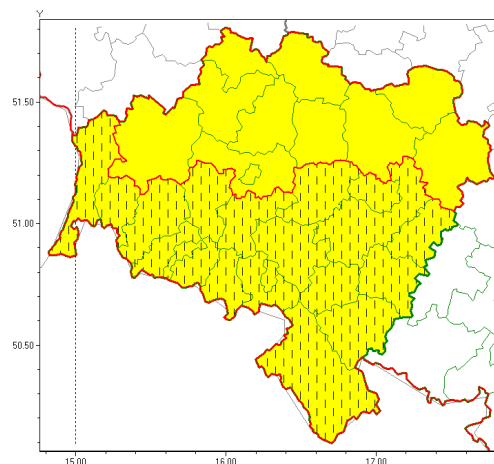

Zasięg ostrzeżeń w województwie

Burze  
2021-07-12 07:32

Burze z gradem  
2021-07-12 07:32

**WOJEWÓDZTWO DOLNO ŁĄSKIE**  
**OSTRZEŻENIA METEOROLOGICZNE ZBIORCZO NR 104**  
**WYKAZ OBOWIAZUJĄCYCH OSTRZEŻEŃ**  
**o godz. 07:32 dnia 12.07.2021**

<b>Zjawisko/Stopień zagrożenia</b>	Burze z gradem/1
<b>Obszar (w nawiasie numer ostrzeżenia dla powiatu)</b>	powiaty: bolesławiecki(51), dzierżoniowski(59), głogowski(47), górowski(48), jaworski(54), Jelenia Góra(70), kamiennogórski(69), karkonoski(70), kłodzki(72), Legnica(51), legnicki(51), lubański(70), lubuski(47), lwówecki(71), milicki(51), oleśnicki(51), oławski(51), polkowicki(47), strzeliński(55), redziński(48), widnicki(55), trzebnicki(51), Wałbrzych(68), wałbrzyski(71), wołowski(48), Wrocław(52), wrocławski(52), ząbkowicki(63), zgorzelecki(61), złotoryjski(55)
<b>Ważność</b>	od godz. 08:00 dnia 12.07.2021 do godz. 23:00 dnia 12.07.2021
<b>Prawdopodobieństwo</b>	85%
<b>Przebieg</b>	Prognozowane są burze, którym będą towarzyszyć opady deszczu do 25 mm, lokalnie do 40 mm oraz porywy wiatru do 70 km/h. Miejscami grad.
<b>SMS</b>	IMGW-PIB OSTRZEŻENIA: BURZE Z GRADEM/1 dolno łąskie (wszystkie powiaty) od 08:00/12.07 do 23:00/12.07.2021 deszcz 40 mm, grad, porywy 70 km/h. Dotyczy powiatów: wszystkie powiaty.
<b>RSO</b>	Woj. dolno łąskie (wszystkie powiaty), IMGW-PIB wydał ostrzeżenie pierwszego stopnia o burzach z gradem
<b>Uwagi</b>	Brak.
<b>Zjawisko/Stopień zagrożenia</b>	Burze/1