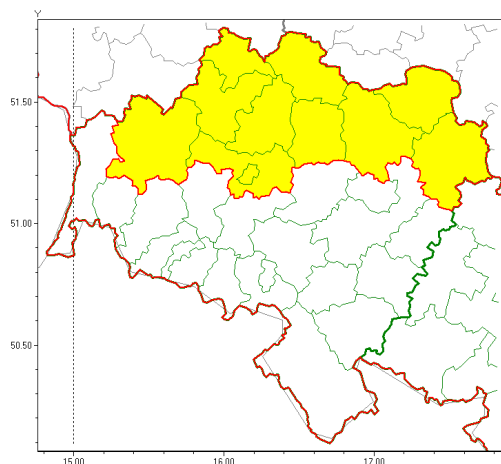

Zasięg ostrzeżeń w województwie

Burze  
2021-07-12 07:32

Burze z gradem  
2021-07-12 07:32

**WOJEWÓDZTWO DOLNO ŁĄSKIE**  
**OSTRZEŻENIA METEOROLOGICZNE ZBIORCZO NR 104**  
**WYKAZ OBOWIAZUJĄCYCH OSTRZEŻEŃ**  
**o godz. 07:32 dnia 12.07.2021**

<b>Zjawisko/Stopień zagrożenia</b>	Burze z gradem/1
<b>Obszar (w nawiasie numer ostrzeżenia dla powiatu)</b>	powiaty: bolesławiecki(51), dzierżoniowski(59), głogowski(47), górowski(48), jaworski(54), Jelenia Góra(70), kamiennogórski(69), karkonoski(70), kłodzki(72), Legnica(51), legnicki(51), lubański(70), lubuski(47), lwówecki(71), milicki(51), oleśnicki(51), oławski(51), polkowicki(47), strzeliński(55), redziński(48), widnicki(55), trzebnicki(51), Wałbrzych(68), wałbrzyski(71), wołowski(48), Wrocław(52), wrocławski(52), ząbkowicki(63), zgorzelecki(61), złotoryjski(55)
<b>Ważność</b>	od godz. 08:00 dnia 12.07.2021 do godz. 23:00 dnia 12.07.2021
<b>Prawdopodobieństwo</b>	85%
<b>Przebieg</b>	Prognozowane są burze, którym będą towarzyszyć opady deszczu do 25 mm, lokalnie do 40 mm oraz porywy wiatru do 70 km/h. Miejscami grad.
<b>SMS</b>	IMGW-PIB OSTRZEŻENIA: BURZE Z GRADEM/1 dolno łąskie (wszystkie powiaty) od 08:00/12.07 do 23:00/12.07.2021 deszcz 40 mm, grad, porywy 70 km/h. Dotyczy powiatów: wszystkie powiaty.
<b>RSO</b>	Woj. dolno łąskie (wszystkie powiaty), IMGW-PIB wydał ostrzeżenie pierwszego stopnia o burzach z gradem
<b>Uwagi</b>	Brak.
<b>Zjawisko/Stopień zagrożenia</b>	Burze/1