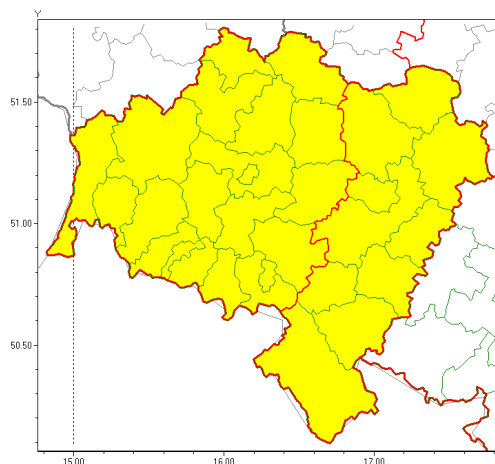

Zasięg ostrzeżeń w województwie

Burze z gradem
2021-07-09 11:55

WOJEWÓDZTWO DOLNO ŁĄSKIE
OSTRZEŻENIA METEOROLOGICZNE ZBIORCZO NR 101
WYKAZ OBOWIĄZUJĄCYCH OSTRZEŻEŃ
o godz. 11:55 dnia 09.07.2021

Zjawisko/Stopień zagrożenia	Burze z gradem/1
Obszar (w nawiasie numer ostrzeżenia dla powiatu)	powiaty: bolesławiecki(49), głogowski(45), górowski(46), jaworski(52), Jelenia Góra(68), kamiennogórski(67), karkonoski(68), Legnica(49), legnicki(49), lubański(68), lubiński(45), lwówecki(69), polkowicki(45), redzki(46), widnicki(53), Wałbrzych(66), wałbrzyski(69), wołowski(46), zgorzelecki(59), złotoryjski(53)
Ważność	od godz. 15:00 dnia 09.07.2021 do godz. 20:00 dnia 09.07.2021
Prawdopodobieństwo	80%
Przebieg	Miejscami prognozowane są burze, którym będzie towarzyszyć opady deszczu do około 20 mm, a lokalnie do 30 mm oraz możliwe są porywy wiatru do 80 km/h. Punktowo grad.
SMS	IMGW-PIB OSTRZEŻENIA: BURZE Z GRADEM/1 dolno łąskie (20 powiatów) od 15:00/09.07 do 20:00/09.07.2021 deszcz 30 mm, grad, porywy 80 km/h. Dotyczy powiatów: bolesławiecki, głogowski, górowski, jaworski, Jelenia Góra, kamiennogórski, karkonoski, Legnica, legnicki, lubański, lubiński, lwówecki, polkowicki, redzki, widnicki, Wałbrzych, wałbrzyski, wołowski, zgorzelecki i złotoryjski.
RSO	Woj. dolno łąskie (20 powiatów), IMGW-PIB wydał ostrzeżenie pierwszego stopnia o burzach z gradem
Uwagi	Brak.
Zjawisko/Stopień zagrożenia	Burze z gradem/1