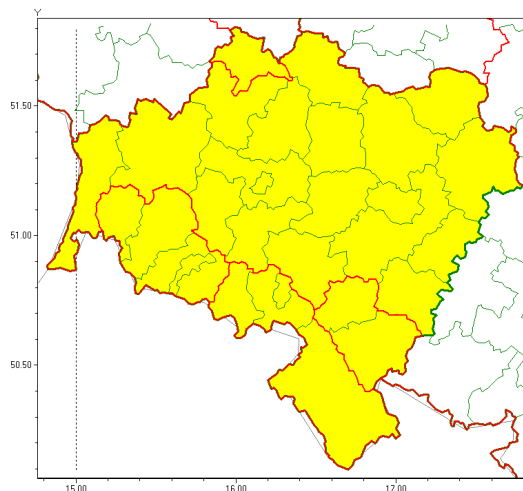

Zasięg ostrzeżenia w województwie

Burze z gradem

Ostrzeżenie meteorologiczne Nr 40

Nazwa biura	IMGW-PIB Centralne Biuro Prognoz Meteorologicznych - Wydział we Wrocławiu
Zjawisko/stopień zagrożenia	Burze z gradem/ 1
Obszar	województwo dolnośląskie powiat głogowski
Ważność	od godz. 15:00 dnia 21.06.2021 do godz. 02:00 dnia 22.06.2021
Przebieg	Prognozowane są burze, którym miejscami będą towarzyszyć ulewne opady deszczu od 15 mm do 25 mm, a lokalnie do 40 mm oraz porywy wiatru do 80 km/h. Miejscami grad.
Prawdopodobieństwo wystąpienia zjawiska(%)	90%
Uwagi	W zależności od rozwoju sytuacji możliwe jest podwyższenie stopnia ostrzeżenia, szczególnie ze względu na wysokość opadów.
Dyrektor synoptyk IMGW-PIB	Janusz Zieliński
Godzina i data wydania	godz. 07:16 dnia 21.06.2021
SMS	IMGW-PIB OSTRZEŻA: BURZE Z GRADEM/1 dolnośląskie/głogowski od 15:00/21.06 do 02:00/22.06.2021 deszcz 40 mm, grad, porywy 80 km/h.