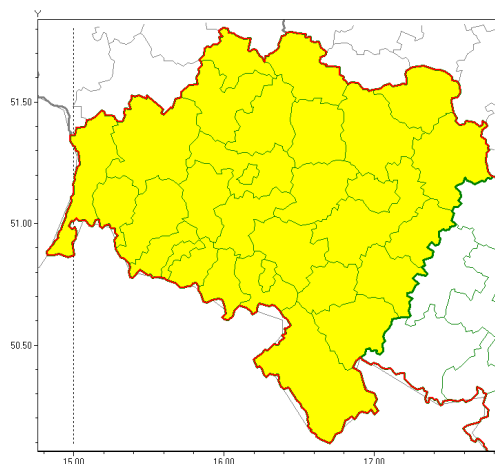

Zasięg ostrzeżeń w województwie

Burze
2021-05-19 10:16

WOJEWÓDZTWO DOLNOŚLĄSKIE
OSTRZEŻENIA METEOROLOGICZNE ZBIORCZO NR 74
WYKAZ OBLICZONYCH OSTRZEŻEŃ
o godz. 10:16 dnia 19.05.2021

Zjawisko/Stopień zagrożenia	Burze/1
Obszar (w nawiasie numer ostrzeżenia dla powiatu)	powiaty: bolesławiecki(39), dzierżoniowski(46), głogowski(35), górowski(36), jaworski(41), Jelenia Góra(57), kamiennogórski(56), karkonoski(57), kłodzki(59), Legnica(39), legnicki(39), lubuski(58), lubuski(35), lwówecki(58), milicki(37), oleśnicki(37), oławski(37), polkowicki(35), strzeliński(41), redziński(35), widnicki(42), trzebnicki(37), Wałbrzych(55), wałbrzyski(58), wołowski(35), Wrocław(38), wrocławski(38), ząbkowicki(50), zgorzelecki(49), złotoryjski(42)
Ważność	od godz. 11:00 dnia 19.05.2021 do godz. 21:00 dnia 19.05.2021
Prawdopodobieństwo	70%
Przebieg	Prognozowane są lokalne burze, którym będzie towarzyszyć opady deszczu do 25 mm, oraz porywy wiatru do 70 km/h. Możliwy grad.
SMS	IMGW-PIB OSTRZEŻENIA: BURZE/1 dolnośląskie (wszystkie powiaty) od 11:00/19.05 do 21:00/19.05.2021 deszcz 25 mm, porywy 70 km/h, możliwy grad. Dotyczy powiatów: wszystkie powiaty.
RSO	Woj. dolnośląskie (wszystkie powiaty), IMGW-PIB wydał ostrzeżenie pierwszego stopnia o burzach
Uwagi	Brak.
Dyrektor synoptyk IMGW-PIB	Edyta Socha