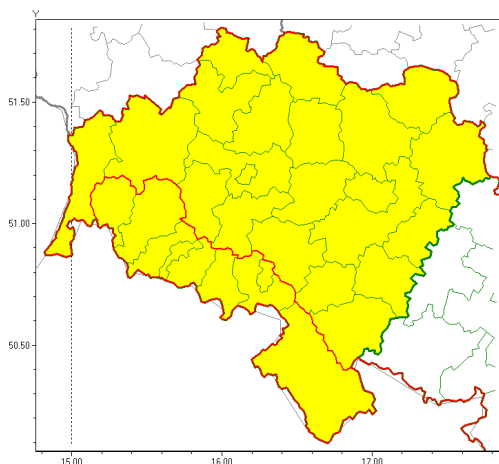

Zasięg ostrzeżeń w województwie

Oblodzenie  
2021-03-19 12:38

Opady śniegu  
2021-03-19 12:38

**WOJEWÓDZTWO DOLNO ŁĄSKIE**  
**OSTRZEŻENIA METEOROLOGICZNE ZBIORCZO NR 45**  
**WYKAZ OBSZARÓW ZUCIENIA OSTRZEŻENIA**  
**o godz. 12:38 dnia 19.03.2021**

<b>Zjawisko/Stopień zagrożenia</b>	Oblodzenie/1
<b>Obszar (w nawiasie numer ostrzeżenia dla powiatu)</b>	powiaty: bolesławiecki(25), dzierżoniowski(33), głogowski(22), górowski(23), jaworski(27), Jelenia Góra(35), kamiennogórski(35), karkonoski(35), kłodzki(38), Legnica(25), legnicki(25), lubański(36), lubuski(22), lwówecki(35), milicki(25), oleśnicki(25), oławski(25), polkowicki(22), strzeliński(29), redziński(23), widnicki(29), trzebnicki(25), Wałbrzych(37), wałbrzyski(37), wołowski(22), Wrocław(26), wrocławski(26), ząbkowicki(36), zgorzelecki(32), złotoryjski(27)
<b>Ważność</b>	od godz. 20:00 dnia 19.03.2021 do godz. 06:00 dnia 20.03.2021
<b>Prawdopodobieństwo</b>	80%
<b>Przebieg</b>	Prognozuje się zamrażanie mokrej nawierzchni dróg i chodników po opadach mokrego śniegu powodując ich oblodzenie. Temperatura minimalna od -7°C do -5°C, temperatura minimalna przy gruncie od -9°C do -7°C
<b>SMS</b>	IMGW-PIB OSTRZEŻENIA: OBLODZENIE/1 dolno łąskie (wszystkie powiaty) od 20:00/19.03 do 06:00/20.03.2021 temp. min. od -7 st. do -5 st., przy gruncie do -9 st., lisko. Dotyczy powiatów: wszystkie powiaty.
<b>RSO</b>	Woj. dolno łąskie (wszystkie powiaty), IMGW-PIB wydał ostrzeżenie pierwszego stopnia o oblodzeniu
<b>Uwagi</b>	Brak.
<b>Zjawisko/Stopień zagrożenia</b>	Opady śniegu/1