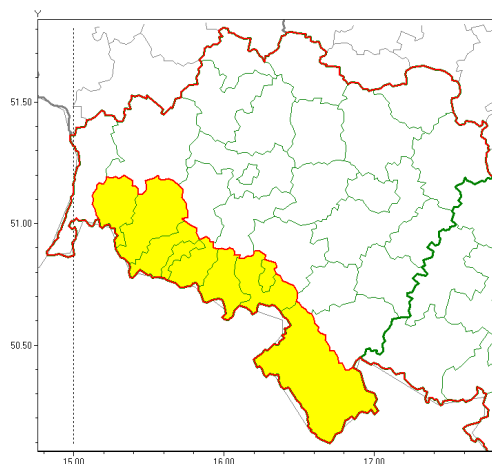

Zasięg ostrzeżeń w województwie

Oblodzenie  
2021-03-19 12:38

Opady śniegu  
2021-03-19 12:38

**WOJEWÓDZTWO DOLNO ŁĄSKIE**  
**OSTRZEŻENIA METEOROLOGICZNE ZBIORCZO NR 45**  
**WYKAZ OBSZARÓW ZUCIENIA OSTRZEŻENIA**  
**o godz. 12:38 dnia 19.03.2021**

<b>Zjawisko/Stopień zagrożenia</b>	Oblodzenie/1
<b>Obszar (w nawiasie numer ostrzeżenia dla powiatu)</b>	powiaty: bolesławiecki(25), dzierżoniowski(33), głogowski(22), górowski(23), jaworski(27), Jelenia Góra(35), kamiennogórski(35), karkonoski(35), kłodzki(38), Legnica(25), legnicki(25), lubański(36), lubuski(22), lwówecki(35), milicki(25), oleśnicki(25), oławski(25), polkowicki(22), strzeliński(29), redziński(23), widnicki(29), trzebnicki(25), Wałbrzych(37), wałbrzyski(37), wołowski(22), Wrocław(26), wrocławski(26), ząbkowicki(36), zgorzelecki(32), złotoryjski(27)
<b>Ważność</b>	od godz. 20:00 dnia 19.03.2021 do godz. 06:00 dnia 20.03.2021
<b>Prawdopodobieństwo</b>	80%
<b>Przebieg</b>	Prognozuje się zamrażanie mokrej nawierzchni dróg i chodników po opadach mokrego śniegu powodując ich oblodzenie. Temperatura minimalna od -7°C do -5°C, temperatura minimalna przy gruncie od -9°C do -7°C
<b>SMS</b>	IMGW-PIB OSTRZEŻENIA: OBLODZENIE/1 dolno łąskie (wszystkie powiaty) od 20:00/19.03 do 06:00/20.03.2021 temp. min. od -7 st. do -5 st., przy gruncie do -9 st., lisko. Dotyczy powiatów: wszystkie powiaty.
<b>RSO</b>	Woj. dolno łąskie (wszystkie powiaty), IMGW-PIB wydał ostrzeżenie pierwszego stopnia o oblodzeniu
<b>Uwagi</b>	Brak.
<b>Zjawisko/Stopień zagrożenia</b>	Opady śniegu/1