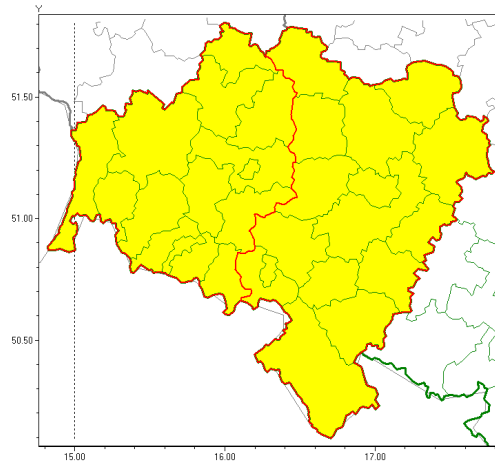

Zasięg ostrzeżeń w województwie

Opady marznące
2021-02-15 14:53

WOJEWÓDZTWO DOLNO ŁĄSKIE
OSTRZEŻENIA METEOROLOGICZNE ZBIORCZO NR 30
WYKAZ OBYWÓW ZUCIANYCH OSTRZEŻENIAMI
o godz. 14:53 dnia 15.02.2021

Zjawisko/Stopień zagrożenia	Opady marznące/1
Obszar (w nawiasie numer ostrzeżenia dla powiatu)	powiaty: bolesławiecki(20), głogowski(17), jaworski(21), Jelenia Góra(23), kamiennogórski(23), karkonoski(23), Legnica(20), legnicki(20), lubański(24), lubiński(17), lwówecki(24), polkowicki(17), zgorzelecki(24), złotoryjski(21)
Ważność	od godz. 06:00 dnia 16.02.2021 do godz. 16:00 dnia 16.02.2021
Prawdopodobieństwo	80%
Przebieg	Prognozuje się miejscami wystąpienie słabych opadów marznącego deszczu oraz mawki powodujących gołoledź.
SMS	IMGW-PIB OSTRZEŻENIA: MARZNĄCE OPADY/1 dolno łąskie (14 powiatów) od 06:00/16.02 do 16:00/16.02.2021 marznące opady, drogi liskie. Dotyczy powiatów: bolesławiecki, głogowski, jaworski, Jelenia Góra, kamiennogórski, karkonoski, Legnica, legnicki, lubański, lubiński, lwówecki, polkowicki, zgorzelecki i złotoryjski.
RSO	Woj. dolno łąskie (14 powiatów), IMGW-PIB wydał ostrzeżenie pierwszego stopnia o opadach marznących
Uwagi	Brak.
Zjawisko/Stopień zagrożenia	Opady marznące/1
Obszar (w nawiasie numer ostrzeżenia dla powiatu)	powiaty: dzierżoniowski(22), górowski(17), kłodzki(22), milicki(18), oleśnicki(18), oławski(18), strzeliński(22), redzki(18), widnicki(21), trzebnicki(18), Wałbrzych(23), wałbrzyski(23), wołowski(17), Wrocław(19), wrocławski(19), zbkowski(23)