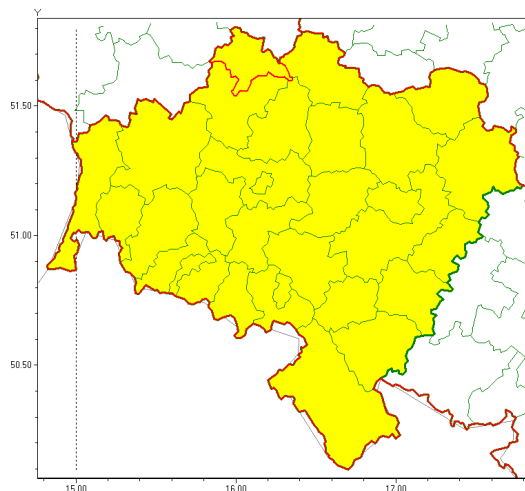

Zasięg ostrzeżenia w województwie

Oblodzenie

Ostrzeżenie meteorologiczne Nr 12

Nazwa biura	IMGW-PIB Centralne Biuro Prognoz Meteorologicznych - Wydział we Wrocławiu
Zjawisko/stopień zagrożenia	Oblodzenie/ 1
Obszar	województwo dolnośląskie powiat głogowski
Ważność	od godz. 17:00 dnia 04.02.2021 do godz. 09:00 dnia 05.02.2021
Przebieg	Prognozuje się zamarzanie mokrej nawierzchni dróg i chodników po opadach deszczu, deszczu ze mrogiem i mokrego mrogu. Temperatura minimalna około -1°C, temperatura minimalna gruntu około -2°C.
Prawdopodobieństwo wystąpienia zjawiska(%)	85%
Uwagi	Brak.
Dyrektor synoptyk IMGW-PIB	Piotr Ojrzyski
Godzina i data wydania	godz. 12:27 dnia 04.02.2021
SMS	IMGW-PIB OSTRZEŻENIE: OBLODZENIE/1 dolnośląskie/głogowski od 17:00/04.02 do 09:00/05.02.2021 temp. min. ok -1 st, przy gruncie ok -2 st., lisko.