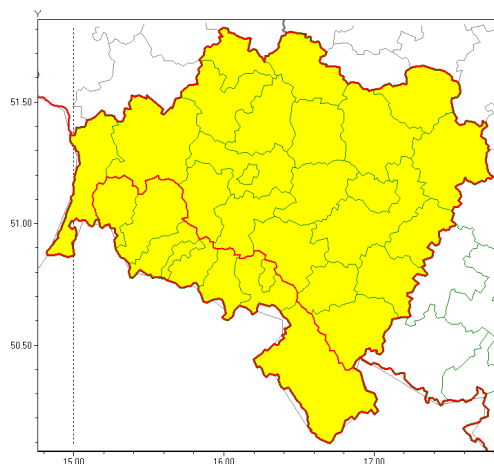

### Zasięg ostrzeżeń w województwie

Silny wiatr  
2021-02-03 12:44

**WOJEWÓDZTWO DOLNO ŁĄSKIE**  
**OSTRZEŻENIA METEOROLOGICZNE ZBIORCZO NR 21**  
**WYKAZ OBOWIAZUJĄCYCH OSTRZEŻEŃ**  
**o godz. 12:44 dnia 03.02.2021**

<b>Zjawisko/Stopień zagrożenia</b>	Silny wiatr/1
<b>Obszar (w nawiasie numer ostrzeżenia dla powiatu)</b>	powiaty: bolesławiecki(13), dzierżoniowski(15), głogowski(11), górowski(11), jaworski(14), Legnica(13), legnicki(13), lubuski(11), milicki(12), oleśnicki(12), oławski(12), polkowicki(11), strzeliński(16), redzki(12), widnicki(14), trzebnicki(12), wołowski(11), Wrocław(13), wrocławski(13), ząbkowicki(14), zgorzelecki(15), złotoryjski(14)
<b>Ważność</b>	od godz. 02:00 dnia 04.02.2021 do godz. 10:00 dnia 04.02.2021
<b>Prawdopodobieństwo</b>	85%
<b>Przebieg</b>	Przewiduje się wiatr o średniej prędkości od 30 km/h do 40 km/h, w porywach miejscami do 80 km/h, południowo-zachodni skrajowy na północno-zachodni.
<b>SMS</b>	IMGW-PIB OSTRZEŻEGA: WIATR/1 dolno łąskie (22 powiatów) od 02:00/04.02 do 10:00/04.02.2021 prędkość do 40 km/h, porywy do 80 km/h, SW skrajowy na NW. Dotyczy powiatów: bolesławiecki, dzierżoniowski, głogowski, górowski, jaworski, Legnica, legnicki, lubuski, milicki, oleśnicki, oławski, polkowicki, strzeliński, redzki, widnicki, trzebnicki, wołowski, Wrocław, wrocławski, ząbkowicki, zgorzelecki i złotoryjski.
<b>RSO</b>	Woj. dolno łąskie (22 powiatów), IMGW-PIB wydał ostrzeżenie pierwszego stopnia o silnym wietrze
<b>Uwagi</b>	Brak.
<b>Zjawisko/Stopień zagrożenia</b>	Silny wiatr/1