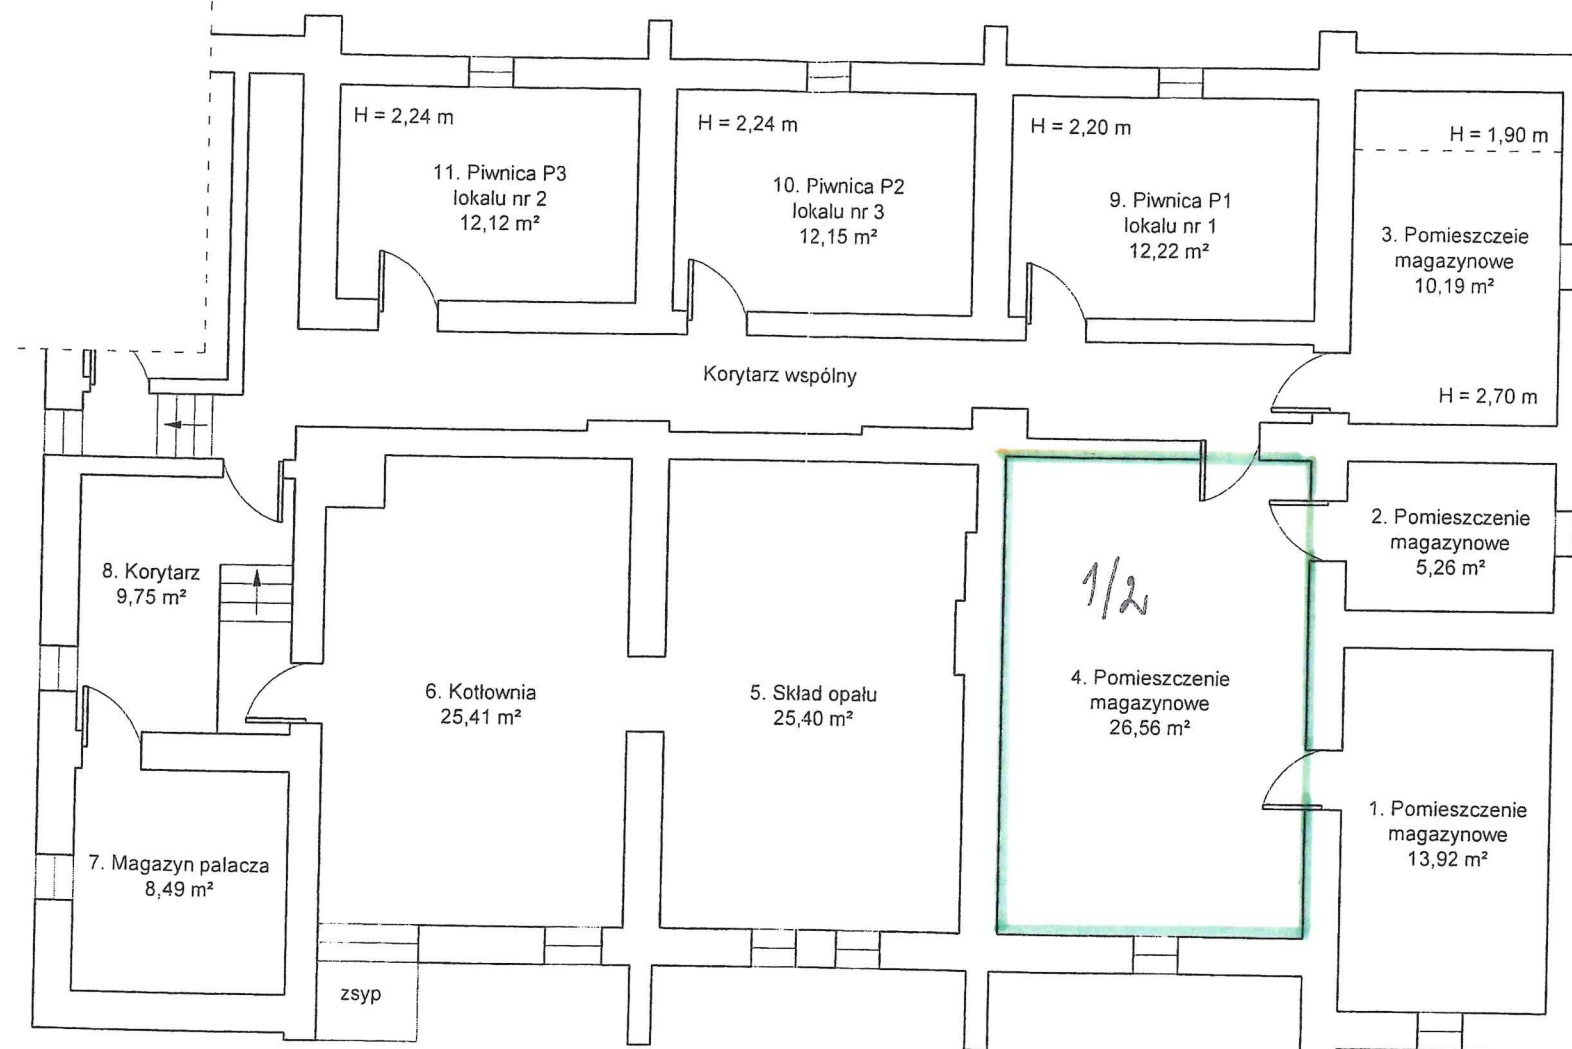

RZUT PIWNIC

LEGENDA:

 Pomieszczenie przeznaczone do wspólnego korzystania

Budynek mieszkalno-usługowy
Głogów, ul. Rudnowska 109
działki nr 56/5 i 57 obr. 11 Krzepów