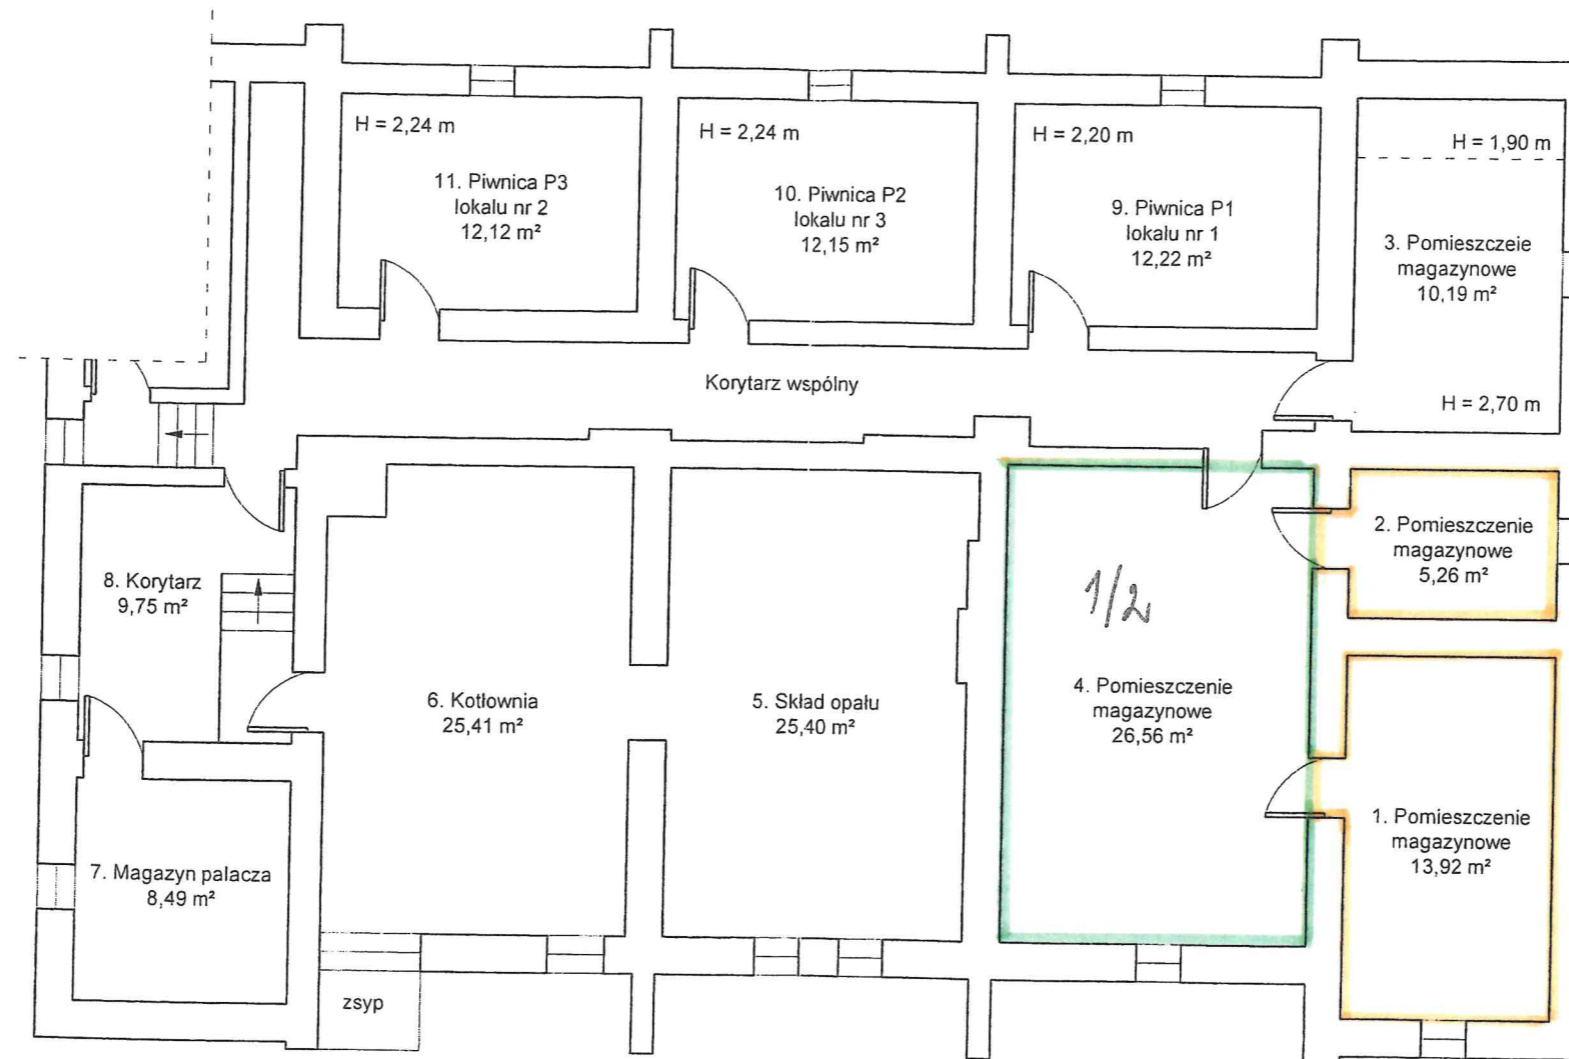

RZUT PIWNIC

LEGENDA:

- Pomieszczenia przeznaczone do wyłącznego korzystania
- Pomieszczenie przeznaczone do wspólnego korzystania

Budynek mieszkalno-usługowy
Głogów, ul. Rudnowska 109
działki nr 56/5 i 57 obr. 11 Krzepów