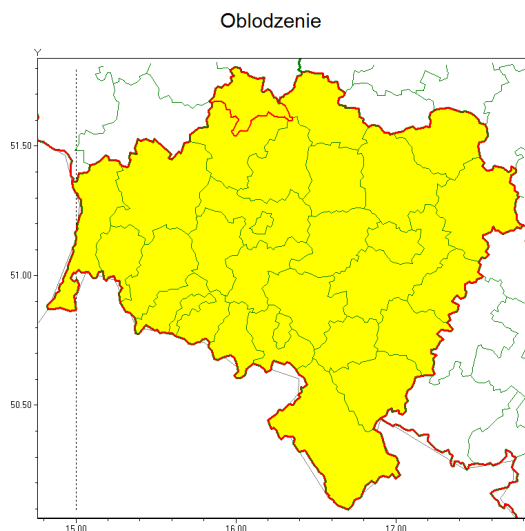

Zasięg ostrzeżenia w województwie

Ostrzeżenie meteorologiczne Nr 8

Nazwa biura	IMGW-PIB Centralne Biuro Prognoz Meteorologicznych - Wydział we Wrocławiu
Zjawisko/stopień zagrożenia	Oblodzenie/ 1
Obszar	województwo dolnośląskie powiat głogowski
Ważność	od godz. 23:00 dnia 28.01.2021 do godz. 09:00 dnia 29.01.2021
Przebieg	Prognozuje się zamarzanie mokrej nawierzchni dróg i chodników po opadach deszczu, deszczu ze śniegiem lub mokrego śniegu. Temperatura minimalna około -3°C, temperatura minimalna gruntu około -5°C.
Prawdopodobieństwo wystąpienia zjawiska(%)	70%
Uwagi	Brak.
Dyrektor synoptyk IMGW-PIB	Marek Kurowski
Godzina i data wydania	godz. 14:35 dnia 28.01.2021
SMS	IMGW-PIB OSTRZEŻENIE: OBLODZENIE/1 dolnośląskie/głogowski od 23:00/28.01 do 09:00/29.01.2021 temp. min. około -3 st., przy gruncie około -5 st., lisko.