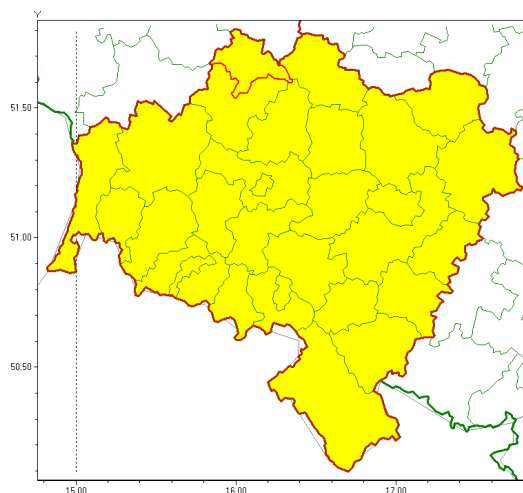

### Zasięg ostrzeżenia w województwie

Opady marznące

### Ostrzeżenie meteorologiczne Nr 63

<b>Nazwa biura</b>	IMGW-PIB Biuro Prognoz Meteorologicznych we Wrocławiu
<b>Zjawisko/stopień zagrożenia</b>	Opady marznące/ 1
<b>Obszar</b>	województwo dolnośląskie <b>powiat głogowski</b>
<b>Ważność</b>	od godz. 09:20 dnia 10.12.2020 do godz. 20:00 dnia 10.12.2020
<b>Przebieg</b>	Miejscami wystąpią i prognozuje się dalsze występowanie słabych opadów marznących deszczu lub mrozi powodujących gołoledź.
<b>Prawdopodobieństwo wystąpienia zjawiska(%)</b>	80%
<b>Uwagi</b>	Brak.
<b>Dyrektor synoptyk IMGW-PIB</b>	Marek Kurowski
<b>Godzina i data wydania</b>	godz. 09:14 dnia 10.12.2020
<b>SMS</b>	IMGW-PIB OSTRZEŻENIE: MARZNĄCE OPADY/1 dolnośląskie/głogowski od 09:20/10.12 do 20:00/10.12.2020 marznące opady, drogi liskie.