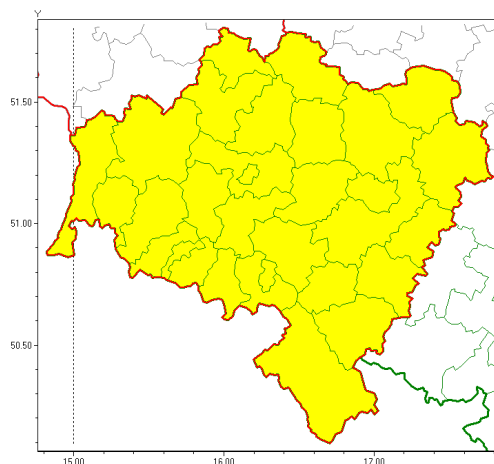

Zasięg ostrzeżeń w województwie

Silny wiatr
2020-08-26 09:05

WOJEWÓDZTWO DOLNOŚLĄSKIE
OSTRZEŻENIA METEOROLOGICZNE ZBIORCZO NR 128
WYKAZ OBYWÓW ZUCIANYCH OSTRZEŻENIAMI
o godz. 09:05 dnia 26.08.2020

Zjawisko/Stopień zagrożenia	Silny wiatr/1
Obszar (w nawiasie numer ostrzeżenia dla powiatu)	powiaty: bolesławiecki(51), dzierżoniowski(63), głogowski(49), górowski(50), jaworski(58), Jelenia Góra(68), jeleniogórski(69), kamiennogórski(69), kłodzki(79), Legnica(52), legnicki(52), lubuski(64), lubuski(50), lwówecki(68), milicki(52), oleśnicki(54), oławski(55), polkowicki(49), strzebiński(57), redziński(52), widziński(60), trzebnicki(51), Wałbrzych(72), wałbrzyski(73), wołowski(51), Wrocław(52), wrocławski(53), ząbkowicki(71), zgorzelecki(60), złotoryjski(58)
Ważność	od godz. 13:00 dnia 26.08.2020 do godz. 03:00 dnia 27.08.2020
Prawdopodobieństwo	80%
Przebieg	Przewiduje się wystąpienie do silnego okresami silnego wiatru o średniej prędkości od 30 km/h do 40 km/h, w porywach do 75 km/h z zachodu
SMS	IMGW-PIB OSTRZEŻENIA: WIATR/1 dolnośląskie (wszystkie powiaty) od 13:00/26.08 do 03:00/27.08.2020 prędkość do 40 km/h, porywy do 75 km/h, W. Dotyczy powiatów: wszystkie powiaty.
RSO	Woj. dolnośląskie (wszystkie powiaty), IMGW-PIB wydał ostrzeżenie pierwszego stopnia o silnym wietrze
Uwagi	Brak.
Dyrektor synoptyk IMGW-PIB	Barbara Wrona