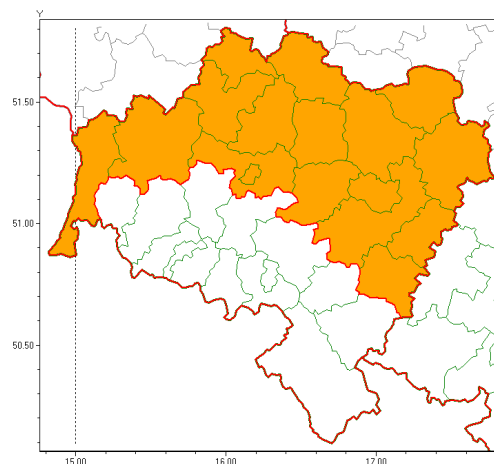

Zasięg ostrzeżeń w województwie

Burze z gradem  
2020-08-10 07:41

Upał  
2020-08-10 07:41

**WOJEWÓDZTWO DOLNO ŁĄSKIE**  
**OSTRZEŻENIA METEOROLOGICZNE ZBIORCZO NR 109**  
**WYKAZ OBYWÓW ZUCIANYCH OSTRZEŻENIAMI**  
**o godz. 07:41 dnia 10.08.2020**

| Zjawisko/Stopień zagrożenia                       | Burze z gradem/1  |
|---|---|
| Obszar (w nawiasie numer ostrzeżenia dla powiatu) | powiaty: bolesławiecki(44), dzierżoniowski(54), głogowski(42), górowski(42), jaworski(50), Jelenia Góra(60), jeleniogórski(61), kamiennogórski(61), kłodzki(70), Legnica(44), legnicki(44), lubański(57), lubiński(42), lwówecki(60), milicki(43), oleśnicki(45), oławski(46), polkowicki(42), strzeliński(48), redzki(43), widnicki(52), trzebnicki(42), Wałbrzych(63), wałbrzyski(64), wołowski(43), Wrocław(43), wrocławski(44), zbkowicki(61), zgorzelecki(53), złotoryjski(50) |
| Ważność   | od godz. 11:00 dnia 10.08.2020 do godz. 24:00 dnia 10.08.2020   |
| Prawdopodobieństwo                                | 85%   |
| Przebieg  | Prognozuje się wystąpienie burz z opadami deszczu miejscami od 20 mm do 35 mm oraz porywami wiatru do 80 km/h. Miejscami grad.  |
| SMS   | IMGW-PIB OSTRZEŻENIA: BURZE Z GRADEM/1 dolno łąskie (wszystkie powiaty) od 11:00/10.08 do 24:00/10.08.2020 deszcz 35 mm, porywy 80 km/h, grad. Dotyczy powiatów: wszystkie powiaty.   |
| RSO   | Woj. dolno łąskie (wszystkie powiaty), IMGW-PIB wydał ostrzeżenie pierwszego stopnia o burzach z gradem   |
| Uwagi   | Brak.   |
| Zjawisko/Stopień zagrożenia                       | Upał/2  |