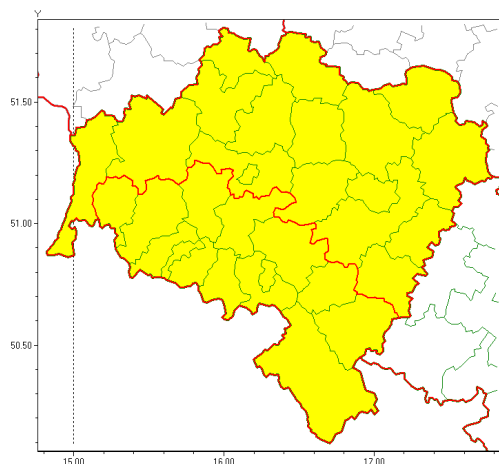

Zasięg ostrzeżeń w województwie

Burze z gradem  
2020-08-10 07:41

Upał  
2020-08-10 07:41

**WOJEWÓDZTWO DOLNO ŁĄSKIE**  
**OSTRZEŻENIA METEOROLOGICZNE ZBIORCZO NR 109**  
**WYKAZ OBYWÓW ZUCIANYCH OSTRZEŻENIAMI**  
**o godz. 07:41 dnia 10.08.2020**

| Zjawisko/Stopień zagrożenia                       | Burze z gradem/1  |
|---|---|
| Obszar (w nawiasie numer ostrzeżenia dla powiatu) | powiaty: bolesławiecki(44), dzierżoniowski(54), głogowski(42), górowski(42), jaworski(50), Jelenia Góra(60), jeleniogórski(61), kamiennogórski(61), kłodzki(70), Legnica(44), legnicki(44), lubański(57), lubiński(42), lwówecki(60), milicki(43), oleśnicki(45), oławski(46), polkowicki(42), strzeliński(48), redzki(43), widnicki(52), trzebnicki(42), Wałbrzych(63), wałbrzyski(64), wołowski(43), Wrocław(43), wrocławski(44), zbkowicki(61), zgorzelecki(53), złotoryjski(50) |
| Ważność   | od godz. 11:00 dnia 10.08.2020 do godz. 24:00 dnia 10.08.2020   |
| Prawdopodobieństwo                                | 85%   |
| Przebieg  | Prognozuje się wystąpienie burz z opadami deszczu miejscami od 20 mm do 35 mm oraz porywami wiatru do 80 km/h. Miejscami grad.  |
| SMS   | IMGW-PIB OSTRZEŻENIA: BURZE Z GRADEM/1 dolno łąskie (wszystkie powiaty) od 11:00/10.08 do 24:00/10.08.2020 deszcz 35 mm, porywy 80 km/h, grad. Dotyczy powiatów: wszystkie powiaty.   |
| RSO   | Woj. dolno łąskie (wszystkie powiaty), IMGW-PIB wydał ostrzeżenie pierwszego stopnia o burzach z gradem   |
| Uwagi   | Brak.   |
| Zjawisko/Stopień zagrożenia                       | Upał/2  |