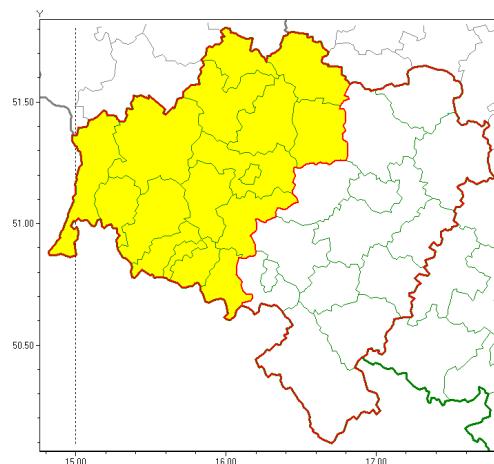

Zasięg ostrzeżeń w województwie

Intensywne opady deszczu
2020-08-02 12:22

Silny deszcz z burzami
2020-08-02 12:22

WOJEWÓDZTWO DOLNO ŁĄSKIE
OSTRZEŻENIA METEOROLOGICZNE ZBIORCZO NR 101
WYKAZ OBYWÓW ZUCIYCH OSTRZEŻEŃ
o godz. 12:22 dnia 02.08.2020

Zjawisko/Stopień zagrożenia	Intensywne opady deszczu/1
Obszar (w nawiasie numer ostrzeżenia dla powiatu)	powiaty: dzierżoniowski(52), kłodzki(68), milicki(39), oleśnicki(41), oławski(43), strzeliński(46), redzki(41), widnicki(50), trzebnicki(39), Wałbrzych(61), wałbrzyski(62), Wrocław(41), wrocławski(42), zbkowicki(59)
Ważność	od godz. 00:00 dnia 03.08.2020 do godz. 20:00 dnia 03.08.2020
Prawdopodobieństwo	85%
Przebieg	Prognozuje się wystąpienie opadów deszczu okresami o natężeniu umiarkowanym i silnym. Prognozowana wysokość opadów od 20 mm do 35 mm, lokalnie do 50 mm. Najsilniejsze opady przewiduje się nad ranem i w ciągu dnia.
SMS	IMGW-PIB OSTRZEGA: DESZCZ/1 dolno łąskie (14 powiatów) od 00:00/03.08 do 20:00/03.08.2020 50 mm. Dotyczy powiatów: dzierżoniowski, kłodzki, milicki, oleśnicki, oławski, strzeliński, redzki, widnicki, trzebnicki, Wałbrzych, wałbrzyski, Wrocław, wrocławski i zbkowicki.
RSO	Woj. dolno łąskie (14 powiatów), IMGW-PIB wydał ostrzeżenie pierwszego stopnia o intensywnych opadach deszczu
Uwagi	Ostrzeżenie może być kontynuowane.
Zjawisko/Stopień zagrożenia	Silny deszcz z burzami/1