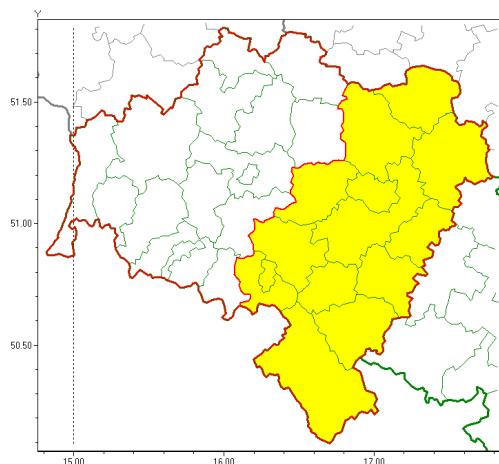

Zasięg ostrzeżeń w województwie

Intensywne opady deszczu
2020-08-02 12:22

Silny deszcz z burzami
2020-08-02 12:22

WOJEWÓDZTWO DOLNO ŁĄSKIE
OSTRZEŻENIA METEOROLOGICZNE ZBIORCZO NR 101
WYKAZ OBYWÓW ZUCIYCH OSTRZEŻEŃ
o godz. 12:22 dnia 02.08.2020

Zjawisko/Stopień zagrożenia	Intensywne opady deszczu/1
Obszar (w nawiasie numer ostrzeżenia dla powiatu)	powiaty: dzierżoniowski(52), kłodzki(68), milicki(39), oleśnicki(41), oławski(43), strzeliński(46), redzki(41), widnicki(50), trzebnicki(39), Wałbrzych(61), wałbrzyski(62), Wrocław(41), wrocławski(42), zbkowicki(59)
Ważność	od godz. 00:00 dnia 03.08.2020 do godz. 20:00 dnia 03.08.2020
Prawdopodobieństwo	85%
Przebieg	Prognozuje się wystąpienie opadów deszczu okresami o natężeniu umiarkowanym i silnym. Prognozowana wysokość opadów od 20 mm do 35 mm, lokalnie do 50 mm. Najsilniejsze opady przewiduje się nad ranem i w ciągu dnia.
SMS	IMGW-PIB OSTRZEGA: DESZCZ/1 dolno łąskie (14 powiatów) od 00:00/03.08 do 20:00/03.08.2020 50 mm. Dotyczy powiatów: dzierżoniowski, kłodzki, milicki, oleśnicki, oławski, strzeliński, redzki, widnicki, trzebnicki, Wałbrzych, wałbrzyski, Wrocław, wrocławski i zbkowicki.
RSO	Woj. dolno łąskie (14 powiatów), IMGW-PIB wydał ostrzeżenie pierwszego stopnia o intensywnych opadach deszczu
Uwagi	Ostrzeżenie może być kontynuowane.
Zjawisko/Stopień zagrożenia	Silny deszcz z burzami/1