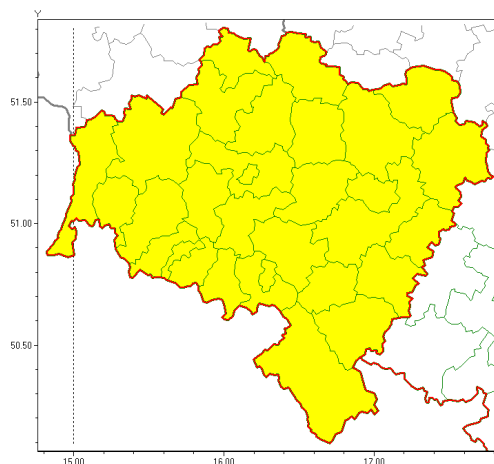

### Zasięg ostrzeżeń w województwie

Burze z gradem  
2020-07-20 06:19

**WOJEWÓDZTWO DOLNO ŁĄSKIE**  
**OSTRZEŻENIA METEOROLOGICZNE ZBIORCZO NR 97**  
**WYKAZ OBYWATELI ZUCIANYCH OSTRZEŻENIAMI**  
**o godz. 06:19 dnia 20.07.2020**

Zjawisko/Stopień zagrożenia	Burze z gradem/1
Obszar (w nawiasie numer ostrzeżenia dla powiatu)	powiaty: bolesławiecki(39), dzierżoniowski(49), głogowski(37), górowski(37), jaworski(46), Jelenia Góra(56), jeleniogórski(57), kamiennogórski(57), kłodzki(65), Legnica(40), legnicki(40), lubański(54), lubiński(37), lwówecki(56), milicki(37), oleśnicki(38), oławski(40), polkowicki(37), strzeliński(43), redzki(39), widnicki(48), trzebnicki(37), Wałbrzych(59), wałbrzyski(60), wołowski(38), Wrocław(39), wrocławski(40), ząbkowicki(56), zgorzelecki(48), złotoryjski(46)
Ważność	od godz. 10:00 dnia 20.07.2020 do godz. 22:00 dnia 20.07.2020
Prawdopodobieństwo	90%
Przebieg	Prognozuje się wystąpienie burz z opadami deszczu miejscami od 20 mm do 30 mm, lokalnie do 40 mm oraz porywami wiatru do 90 km/h. Miejscami grad.
SMS	IMGW-PIB OSTRZEŻENIA: BURZE Z GRADEM/1 dolno łąskie (wszystkie powiaty) od 10:00/20.07 do 22:00/20.07.2020 deszcz 40 mm, porywy 90 km/h, miejscami grad. Dotyczy powiatów: wszystkie powiaty.
RSO	Woj. dolno łąskie (wszystkie powiaty), IMGW-PIB wydał ostrzeżenie pierwszego stopnia o burzach z gradem
Uwagi	Brak.
Dyrektor synoptyk IMGW-PIB	Piotr Ojrzyski