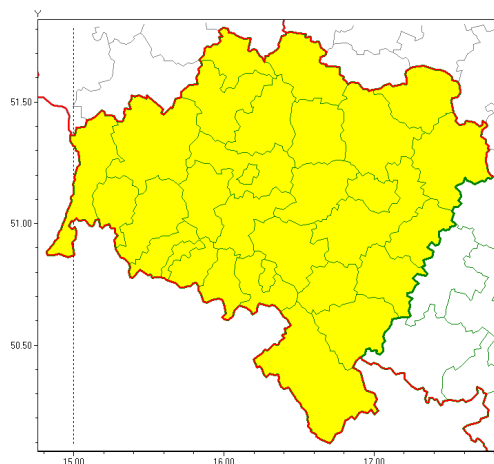

Zasięg ostrzeżeń w województwie

Burze z gradem
2020-07-16 07:34

WOJEWÓDZTWO DOLNOŚLĄSKIE
OSTRZEŻENIA METEOROLOGICZNE ZBIORCZO NR 91
WYKAZ OBYWÓW ZUJACYCH OSTRZEŻENIA
o godz. 07:34 dnia 16.07.2020

Zjawisko/Stopień zagrożenia	Burze z gradem/1
Obszar (w nawiasie numer ostrzeżenia dla powiatu)	powiaty: bolesławiecki(37), dzierżoniowski(47), głogowski(35), górowski(36), jaworski(45), Jelenia Góra(54), jeleniogórski(55), kamiennogórski(55), kłodzki(63), Legnica(39), legnicki(39), lubuski(52), lubuski(36), lwówecki(54), milicki(36), oleśnicki(36), oławski(38), polkowicki(35), strzeliński(41), redziński(38), widnicki(46), trzebnicki(36), Wałbrzych(57), wałbrzyski(58), wołowski(37), Wrocław(37), wrocławski(38), ząbkowicki(54), zgorzelecki(46), złotoryjski(44)
Ważność	od godz. 12:00 dnia 16.07.2020 do godz. 23:00 dnia 16.07.2020
Prawdopodobieństwo	80%
Przebieg	Prognozuje się wystąpienie burz z opadami deszczu miejscami od 20 mm do 30 mm oraz porywami wiatru do 70 km/h. Miejscami grad.
SMS	IMGW-PIB OSTRZEŻENIA: BURZE Z GRADEM/1 dolnośląskie (wszystkie powiaty) od 12:00/16.07 do 23:00/16.07.2020 deszcz 30 mm, porywy 70 km/h, miejscami grad. Dotyczy powiatów: wszystkie powiaty.
RSO	Woj. dolnośląskie (wszystkie powiaty), IMGW-PIB wydał ostrzeżenie pierwszego stopnia o burzach z gradem
Uwagi	Brak.
Dyrektor synoptyk IMGW-PIB	Edyta Socha