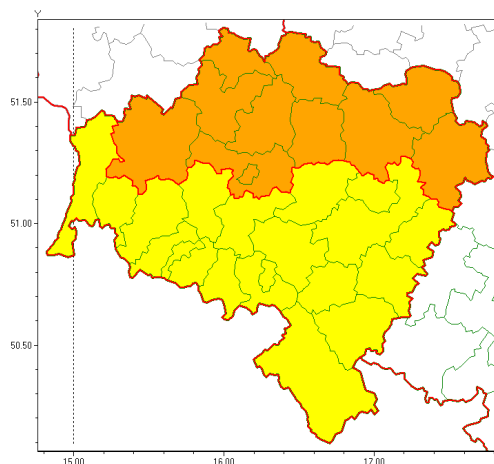

Zasięg ostrzeżeń w województwie

Burze z gradem
2020-07-10 12:07

WOJEWÓDZTWO DOLNO ŁĄSKIE
OSTRZEŻENIA METEOROLOGICZNE ZBIORCZO NR 89
WYKAZ OBYWÓW ZUJACYCH OSTRZEŻENIE
o godz. 12:07 dnia 10.07.2020

Zjawisko/Stopień zagrożenia	Burze z gradem/2
Obszar (w nawiasie numer ostrzeżenia dla powiatu)	powiaty: bolesławiecki(35), głogowski(33), górowski(34), Legnica(37), legnicki(37), lubuski(34), milicki(34), oleśnicki(34), polkowicki(33), trzebnicki(34), wołowski(35)
Ważność	od godz. 14:00 dnia 10.07.2020 do godz. 23:00 dnia 10.07.2020
Prawdopodobieństwo	80%
Przebieg	Prognozuje się wystąpienie burz z opadami deszczu miejscami od 20 mm do 30 mm, oraz porywami wiatru do 100 km/h. Miejscami grad.
SMS	IMGW-PIB OSTRZEGA: BURZE Z GRADEM/2 dolno łąskie (11 powiatów) od 14:00/10.07 do 23:00/10.07.2020 deszcz 30 mm, porywy 100 km/h, grad. Dotyczy powiatów: bolesławiecki, głogowski, górowski, Legnica, legnicki, lubuski, milicki, oleśnicki, polkowicki, trzebnicki i wołowski.
RSO	Woj. dolno łąskie (11 powiatów), IMGW-PIB wydał ostrzeżenie drugiego stopnia o burzach z gradem
Uwagi	Brak.
Zjawisko/Stopień zagrożenia	Burze z gradem/1
Obszar (w nawiasie numer ostrzeżenia dla powiatu)	powiaty: dzierżoniowski(45), jaworski(43), Jelenia Góra(52), jeleniogórski(53), kamiennogórski(53), kłodzki(61), lubuski(50), lwówecki(52), oławski(36), strzeliński(39), redzki(36), widnicki(44), Wałbrzych(55), wałbrzyski(56), Wrocław(35), wrocławski(36), ząbkowicki(52), zgorzelecki(44), zlotoryjski(42)