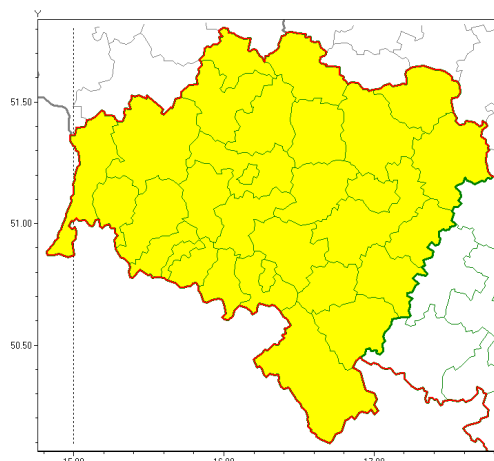

Zasięg ostrzeżeń w województwie

Burze z gradem
2020-07-02 07:38

WOJEWÓDZTWO DOLNO ŁĄSKIE **OSTRZEŻENIA METEOROLOGICZNE ZBIORCZO NR 88** **WYKAZ OBYWÓW ZUCIANYCH OSTRZEŻENIAMI** **o godz. 07:38 dnia 02.07.2020**

Zjawisko/Stopień zagrożenia	Burze z gradem/1
Obszar (w nawiasie numer ostrzeżenia dla powiatu)	powiaty: bolesławiecki(34), dzierżoniowski(44), głogowski(32), górowski(33), jaworski(42), Jelenia Góra(51), jeleniogórski(52), kamiennogórski(52), kłodzki(60), Legnica(36), legnicki(36), lubański(49), lubuski(33), lwówecki(51), milicki(33), oleśnicki(33), oławski(35), polkowicki(32), strzeliński(38), redzki(35), widnicki(43), trzebnicki(33), Wałbrzych(54), wałbrzyski(55), wołowski(34), Wrocław(34), wrocławski(35), ząbkowicki(51), zgorzelecki(43), złotoryjski(41)
Ważność	od godz. 11:00 dnia 02.07.2020 do godz. 23:00 dnia 02.07.2020
Prawdopodobieństwo	85%
Przebieg	Prognozuje się wystąpienie burz z opadami deszczu miejscami od 20 mm do 30 mm, lokalnie do 40 mm oraz porywami wiatru do 90 km/h. Miejscami grad.
SMS	IMGW-PIB OSTRZEŻENIA: BURZE Z GRADEM/1 dolno łąskie (wszystkie powiaty) od 11:00/02.07 do 23:00/02.07.2020 deszcz 40 mm, porywy 90 km/h. Dotyczy powiatów: wszystkie powiaty.
RSO	Woj. dolno łąskie (wszystkie powiaty), IMGW-PIB wydał ostrzeżenia pierwszego stopnia o burzach z gradem
Uwagi	Z uwagi na dynamiczną sytuację meteorologiczną, ostrzeżenia mogą być aktualizowane.
Dyrektor synoptyk IMGW-PIB	Edyta Socha