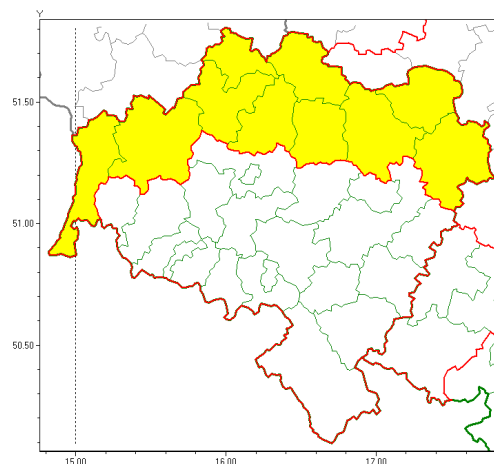

Silny deszcz z burzami
2020-06-24 07:42

WOJEWÓDZTWO DOLNO ŁĄSKIE
OSTRZEŻENIA METEOROLOGICZNE ZBIORCZO NR 78
WYKAZ OBLICZONYCH OSTRZEŻEŃ
o godz. 07:42 dnia 24.06.2020

Zjawisko/Stopień zagrożenia	Intensywne opady deszczu/1
Obszar (w nawiasie numer ostrzeżenia dla powiatu)	powiaty: dzierżoniowski(40), jaworski(38), Jelenia Góra(47), jeleniogórski(48), kamiennogórski(48), kłodzki(55), Legnica(32), legnicki(32), lubański(45), lwówecki(47), oławski(30), strzeliński(33), redzki(31), widnicki(39), Wałbrzych(50), wałbrzyski(51), Wrocław(30), wrocławski(31), zbkowicki(46), złotoryjski(37)
Ważność	od godz. 12:00 dnia 24.06.2020 do godz. 24:00 dnia 24.06.2020
Prawdopodobieństwo	80%
Przebieg	Prognozuje się wystąpienie opadów deszczu, okresami o natężeniu umiarkowanym i silnym. Prognozowana wysokość opadów za okres ważności Ostrzeżenia od 20 mm do 35 mm, miejscami do 45 mm.
SMS	IMGW-PIB OSTRZEŻENIA: DESZCZ/1 dolno łąskie (20 powiatów) od 12:00/24.06 do 24:00/24.06.2020 45 mm. Dotyczy powiatów: dzierżoniowski, jaworski, Jelenia Góra, jeleniogórski, kamiennogórski, kłodzki, Legnica, legnicki, lubański, lwówecki, oławski, strzeliński, redzki, widnicki, Wałbrzych, wałbrzyski, Wrocław, wrocławski, zbkowicki i złotoryjski.
RSO	Woj. dolno łąskie (20 powiatów), IMGW-PIB wydał ostrzeżenie pierwszego stopnia o intensywnych opadach deszczu
Uwagi	Brak.
Zjawisko/Stopień zagrożenia	Silny deszcz z burzami/1