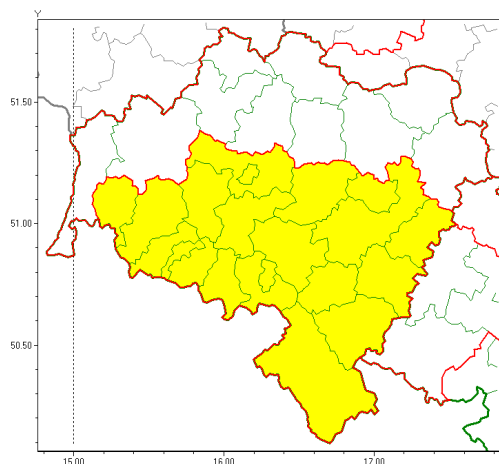

Zasięg ostrzeżeń w województwie

Intensywne opady deszczu
2020-06-24 07:42