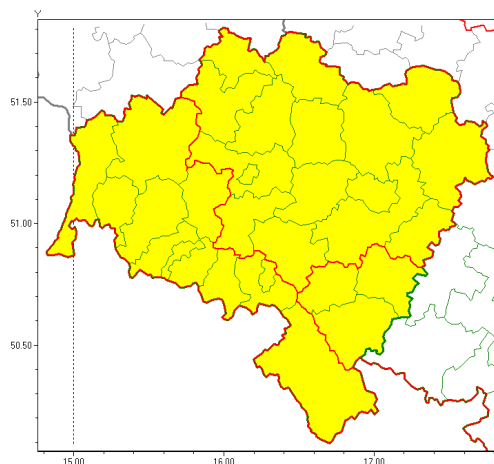

Zasięg ostrzeżeń w województwie

Intensywne opady deszczu
2020-06-20 07:23

WOJEWÓDZTWO DOLNO ŁĄSKIE
OSTRZEŻENIA METEOROLOGICZNE ZBIORCZO NR 72
WYKAZ OBYWÓW ZUCIANYCH OSTRZEŻENIAMI
o godz. 07:23 dnia 20.06.2020

Zjawisko/Stopień zagrożenia	Intensywne opady deszczu/1
Obszar (w nawiasie numer ostrzeżenia dla powiatu)	powiaty: głogowski(26), górowski(27), jaworski(37), Legnica(30), legnicki(30), lubiński(27), milicki(27), oleśnicki(27), oławski(28), polkowicki(26), redzki(29), widnicki(38), trzebnicki(27), wołowski(28), Wrocław(28), wrocławski(29)
Ważność	od godz. 10:30 dnia 20.06.2020 do godz. 07:30 dnia 21.06.2020
Prawdopodobieństwo	70%
Przebieg	Prognozuje się wystąpienie opadów deszczu okresami o natężeniu umiarkowanym. Prognozowana wysokość opadów za okres ważności ostrzeżenia - miejscami od 20 mm do 30 mm, lokalnie około 35 mm.
SMS	IMGW-PIB OSTRZEŻENIA: DESZCZ/1 dolno łąskie (16 powiatów) od 10:30/20.06 do 07:30/21.06.2020 20-30 mm, lokalnie 35 mm. Dotyczy powiatów: głogowski, górowski, jaworski, Legnica, legnicki, lubiński, milicki, oleśnicki, oławski, polkowicki, redzki, widnicki, trzebnicki, wołowski, Wrocław i wrocławski.
RSO	Woj. dolno łąskie (16 powiatów), IMGW-PIB wydał ostrzeżenie pierwszego stopnia o intensywnych opadach deszczu
Uwagi	Brak.
Zjawisko/Stopień zagrożenia	Intensywne opady deszczu/1