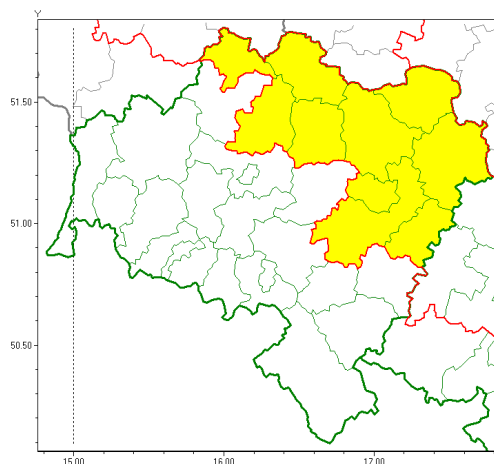

Zasięg ostrzeżeń w województwie

Silny deszcz z burzami
2020-06-19 06:57

WOJEWÓDZTWO DOLNOŚLĄSKIE
OSTRZEŻENIA METEOROLOGICZNE ZBIORCZO NR 68
WYKAZ OBYWÓW ZUCIANYCH OSTRZEŻENIAMI
o godz. 06:57 dnia 19.06.2020

Zjawisko/Stopień zagrożenia	Silny deszcz z burzami/1
Obszar (w nawiasie numer ostrzeżenia dla powiatu)	powiaty: głogowski(25), górowski(26), lubuski(26), milicki(26), oleśnicki(26), oławski(27), trzebnicki(26), wołowski(27), Wrocław(27), wrocławski(28)
Ważność	od godz. 07:00 dnia 19.06.2020 do godz. 20:30 dnia 19.06.2020
Prawdopodobieństwo	70%
Przebieg	Prognozuje się wystąpienie opadów deszczu okresami o natężeniu umiarkowanym okresami silnym. Prognozowana wysokość opadów za okres ważności ostrzeżenia - miejscami do 35 mm. W trakcie opadów deszczu będą występowały burze z porywami wiatru do 70 km/h.
SMS	IMGW-PIB OSTRZEŻENIA: DESZCZ I BURZE/1 dolnośląskie (10 powiatów) od 07:00/19.06 do 20:30/19.06.2020 35 mm; porywy 70km/h. Dotyczy powiatów: głogowski, górowski, lubuski, milicki, oleśnicki, oławski, trzebnicki, wołowski, Wrocław i wrocławski.
RSO	Woj. dolnośląskie (10 powiatów), IMGW-PIB wydał ostrzeżenie pierwszego stopnia o intensywnych opadach deszczu z burzami
Uwagi	Brak.
Dyrektor synoptyk IMGW-PIB	Michał Mercik