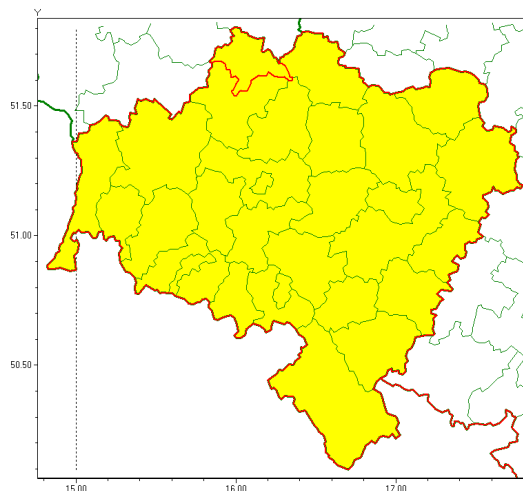

www: www.imgw.pl

Zasięg ostrzeżenia w województwie

Burze z gradem

Ostrzeżenie meteorologiczne Nr 29

Nazwa biura	IMGW-PIB Biuro Prognoz Meteorologicznych we Wrocławiu
Zjawisko/stopień zagrożenia	Burze z gradem/ 1
Obszar	województwo dolnośląskie powiat głogowski
Ważność	od godz. 11:00 dnia 26.06.2020 do godz. 23:00 dnia 26.06.2020
Przebieg	Prognozuje się wystąpienie burz z opadami deszczu miejscami od 15 mm do 30 mm, lokalnie do 40 mm oraz porywami wiatru do 85 km/h. Miejscami grad.
Prawdopodobieństwo wystąpienia zjawiska(%)	80%
Uwagi	Z uwagi na dynamiczną sytuację meteorologiczną ostrzeżenie może ulec aktualizacji.
Dyrektor synoptyk IMGW-PIB	Marek Kurowski
Godzina i data wydania	godz. 07:42 dnia 26.06.2020
SMS	IMGW-PIB OSTRZEŻENIE: BURZE Z GRADEM/1 dolnośląskie/głogowski od 11:00/26.06 do 23:00/26.06.2020 deszcz 40 mm, porywy 90 km/h, grad.