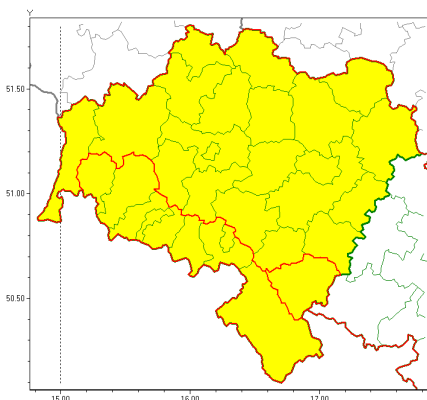

Zasięg ostrzeżeń w województwie

Oblodzenie
2020-03-29 10:41

Opady śniegu
2020-03-29 10:41

Przymrozki
2020-03-29 10:41

WOJEWÓDZTWO DOLNOŚLĄSKIE OSTRZEŻENIA METEOROLOGICZNE ZBIORCZO NR 33 WYKAZ OBLADZENIA I PRZYMROZKI o godz. 10:41 dnia 29.03.2020

Zjawisko/Stopień zagrożenia	Przymrozki/1
Obszar (w nawiasie numer ostrzeżenia dla powiatu)	powiaty: Jelenia Góra(27), jeleniogórski(28), kamiennogórski(28), kłodzki(30), lubuski(26), lwówecki(27), Wałbrzych(28), wałbrzyski(29)
Ważność	od godz. 20:00 dnia 29.03.2020 do godz. 08:00 dnia 02.04.2020
Prawdopodobieństwo	80%
Przebieg	Prognozuje się lokalnie spadek temperatury do -8°C do -5°C , lokalne spadki do -10°C , a przy gruncie do -10°C , lokalnie do -13°C . Temperatura maksymalna w ciągu dnia od 2°C do 5°C .
SMS	IMGW-PIB OSTRZEŻENIA: PRZYMROZKI/1 dolnośląskie (8 powiatów) od 20:00/29.03 do 08:00/02.04.2020 temp. min -8°C , -5°C st. lokalnie -10°C st., przy gruncie -10°C st., lokalnie -13°C st. W ciągu dnia temp. maksymalna od 2 st. do 5 st. Dotyczy powiatów: Jelenia Góra, jeleniogórski, kamiennogórski, kłodzki, lubuski, lwówecki, Wałbrzych i wałbrzyski.
RSO	Woj. dolnośląskie (8 powiatów), IMGW-PIB wydał ostrzeżenie pierwszego stopnia o przymrozkach
Uwagi	Ostrzeżenie może być kontynuowane.
Zjawisko/Stopień zagrożenia	Oblodzenie/1
Obszar (w nawiasie numer ostrzeżenia dla powiatu)	powiaty: bolesławiecki(16), dzierżoniowski(20), głogowski(14), górowski(14), jaworski(19), Legnica(15), legnicki(15), lubuski(14), milicki(14), oleśnicki(14), oławski(14), polkowicki(14), strzeliński(15), redziński(14), widnicki(20), trzebnicki(14), wołowski(14), Wrocław(14), wrocławski(14), zgorzelecki(21), złotoryjski(19)
Ważność	od godz. 20:00 dnia 29.03.2020 do godz. 08:00 dnia 30.03.2020