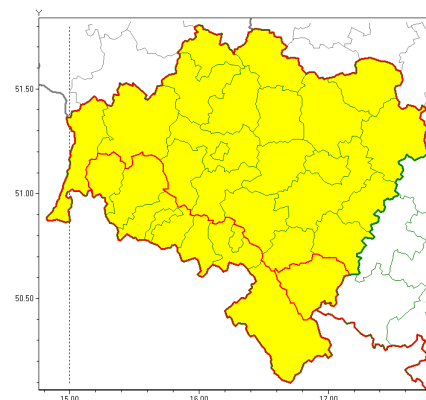

Zasięg ostrzeżeń w województwie

Oblodzenie
2020-03-29 10:41

Opady śniegu
2020-03-29 10:41

Przymrozki
2020-03-29 10:41

WOJEWÓDZTWO DOLNOŚLĄSKIE OSTRZEŻENIA METEOROLOGICZNE ZBIORCZO NR 33 WYKAZ OBLADZENIA I PRZYMROZKI o godz. 10:41 dnia 29.03.2020

Zjawisko/Stopień zagrożenia	Przymrozki/1
Obszar (w nawiasie numer ostrzeżenia dla powiatu)	powiaty: Jelenia Góra(27), jeleniogórski(28), kamiennogórski(28), kłodzki(30), lubuski(26), lwówecki(27), Wałbrzych(28), wałbrzyski(29)
Ważność	od godz. 20:00 dnia 29.03.2020 do godz. 08:00 dnia 02.04.2020
Prawdopodobieństwo	80%
Przebieg	Prognozuje się lokalnie spadek temperatury do -8°C do -5°C , lokalne spadki do -10°C , a przy gruncie do -10°C , lokalnie do -13°C . Temperatura maksymalna w ciągu dnia od 2°C do 5°C .
SMS	IMGW-PIB OSTRZEŻENIA: PRZYMROZKI/1 dolnośląskie (8 powiatów) od 20:00/29.03 do 08:00/02.04.2020 temp. min -8°C , -5°C st. lokalnie -10°C st., przy gruncie -10°C st., lokalnie -13°C st. W ciągu dnia temp. maksymalna od 2 st. do 5 st. Dotyczy powiatów: Jelenia Góra, jeleniogórski, kamiennogórski, kłodzki, lubuski, lwówecki, Wałbrzych i wałbrzyski.
RSO	Woj. dolnośląskie (8 powiatów), IMGW-PIB wydał ostrzeżenie pierwszego stopnia o przymrozkach
Uwagi	Ostrzeżenie może być kontynuowane.
Zjawisko/Stopień zagrożenia	Oblodzenie/1
Obszar (w nawiasie numer ostrzeżenia dla powiatu)	powiaty: bolesławiecki(16), dzierżoniowski(20), głogowski(14), górowski(14), jaworski(19), Legnica(15), legnicki(15), lubuski(14), milicki(14), oleśnicki(14), oławski(14), polkowicki(14), strzeliński(15), redziński(14), widnicki(20), trzebnicki(14), wołowski(14), Wrocław(14), wrocławski(14), zgorzelecki(21), złotoryjski(19)
Ważność	od godz. 20:00 dnia 29.03.2020 do godz. 08:00 dnia 30.03.2020