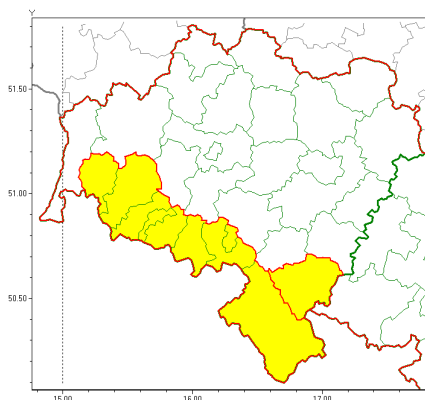

Zasięg ostrzeżeń w województwie

Oblodzenie
2020-03-29 10:41

Opady śniegu
2020-03-29 10:41

Przymrozki
2020-03-29 10:41

WOJEWÓDZTWO DOLNOŚLĄSKIE OSTRZEŻENIA METEOROLOGICZNE ZBIORCZO NR 33 WYKAZ OBLADZENIA I PRZYMROZKI o godz. 10:41 dnia 29.03.2020

Zjawisko/Stopień zagrożenia	Przymrozki/1
Obszar (w nawiasie numer ostrzeżenia dla powiatu)	powiaty: Jelenia Góra(27), jeleniogórski(28), kamiennogórski(28), kłodzki(30), lubuski(26), lwówecki(27), Wałbrzych(28), wałbrzyski(29)
Ważność	od godz. 20:00 dnia 29.03.2020 do godz. 08:00 dnia 02.04.2020
Prawdopodobieństwo	80%
Przebieg	Prognozuje się lokalnie spadek temperatury do -8°C do -5°C , lokalne spadki do -10°C , a przy gruncie do -10°C , lokalnie do -13°C . Temperatura maksymalna w ciągu dnia od 2°C do 5°C .
SMS	IMGW-PIB OSTRZEŻENIA: PRZYMROZKI/1 dolnośląskie (8 powiatów) od 20:00/29.03 do 08:00/02.04.2020 temp. min -8°C , -5°C st. lokalnie -10°C st., przy gruncie -10°C st., lokalnie -13°C st. W ciągu dnia temp. maksymalna od 2 st. do 5 st. Dotyczy powiatów: Jelenia Góra, jeleniogórski, kamiennogórski, kłodzki, lubuski, lwówecki, Wałbrzych i wałbrzyski.
RSO	Woj. dolnośląskie (8 powiatów), IMGW-PIB wydał ostrzeżenie pierwszego stopnia o przymrozkach
Uwagi	Ostrzeżenie może być kontynuowane.
Zjawisko/Stopień zagrożenia	Oblodzenie/1
Obszar (w nawiasie numer ostrzeżenia dla powiatu)	powiaty: bolesławiecki(16), dzierżoniowski(20), głogowski(14), górowski(14), jaworski(19), Legnica(15), legnicki(15), lubuski(14), milicki(14), oleśnicki(14), oławski(14), polkowicki(14), strzeliński(15), redziński(14), widnicki(20), trzebnicki(14), wołowski(14), Wrocław(14), wrocławski(14), zgorzelecki(21), złotoryjski(19)
Ważność	od godz. 20:00 dnia 29.03.2020 do godz. 08:00 dnia 30.03.2020