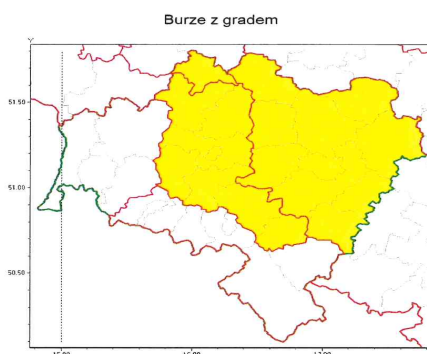

Ostrzeżenie meteorologiczne Nr 46

Instytut Meteorologii i Gospodarki Wodnej - Państwowy Instytut Badawczy
Biuro Prognoz Meteorologicznych we Wrocławiu
 51-616 Wrocław ul. Parkowa 30
 tel: 071-320-01-50, fax: 071-348-73-37
 email: meteo.wroclaw@imgw.pl
 www: www.imgw.pl

Zasięg ostrzeżenia w województwie

**Ostrzeżenie meteorologiczne Nr 46**

Nazwa biura	IMGW-PIB Biuro Prognoz Meteorologicznych we Wrocławiu
Zjawisko/stożenie zagrożenia	Burze z gradem/ 1
Obszar	województwo dolnośląskie powiat głogowski
Ważność	od godz. 13:00 dnia 30.07.2019 do godz. 24:00 dnia 30.07.2019
Przebieg	Prognozuje się wystąpienie burz z opadami deszczu miejscami od 15 mm do 25 mm, punktowo do 35 mm oraz porywami wiatru do 60 km/h, lokalnie możliwe porywy do 80 km/h. Miejscami możliwy grad.
Prawdopodobieństwo wystąpienia zjawiska(%)	80%
Uwagi	Brak.
Dyżurny synoptyk IMGW-PIB	Janusz Zieliński
Godzina i data wydania	godz. 09:44 dnia 30.07.2019
SMS	IMGW-PIB OSTRZEGA: BURZE Z GRADEM/1 dolnośląskie/głogowski od 13:00/30.07 do 24:00/30.07.2019 deszcz 35 mm, porywy 80 km/h.
<p>Opracowanie niniejsze i jego format, jako przedmiot prawa autorskiego podlega ochronie prawnej, zgodnie z przepisami ustawy z dnia 4 lutego 1994r o prawie autorskim i prawach pokrewnych (dz. U. z 2006 r. Nr 90, poz. 631 z późn. zm.). Wszelkie dalsze udostępnianie, rozpowszechnianie (przedruk, kopiowanie, wiadomość sms) jest dozwolone wyłącznie w formie dosłownej z bezwzględnydm wskazaniem źródła informacji tj. IMGW-PIB.</p>	