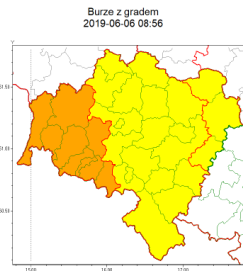

6 czerwca 2019

Ostrzeżenie

Zasięg ostrzeżeń w województwie

WOJEWÓDZTWO DOLNOŚLĄSKIE
OSTRZEŻENIA METEOROLOGICZNE ZBIORCZO NR 57
WYKAZ OBOWIĄZUJĄCYCH OSTRZEŻEŃ
o godz. 08:56 dnia 06.06.2019

Zjawisko/Stopień zagrożenia	Burze z gradem/1
Obszar (w nawiasie numer ostrzeżenia dla powiatu)	powiaty: milicki(31), oleśnicki(30), oławski(29)
Ważność	od godz. 20:00 dnia 06.06.2019 do godz. 05:00 dnia 07.06.2019
Prawdopodobieństwo	80%
Przebieg	Miejscami prognozuje się burze z opadami deszczu od 10 mm do 20 mm, lokalnie do 30 mm, oraz porywami wiatru do 75 km/h. Początkowo możliwy grad.
SMS	IMGW-PIB OSTRZEŻA: BURZE Z GRADEM/1 dolnośląskie (3 powiaty) od 20:00/06.06 do 05:00/07.06.2019 deszcz 30 mm, porywy 75 km/h. Dotyczy powiatów: milicki, oleśnicki i oławski.
RSO	Woj. dolnośląskie, IMGW-PIB wydał ostrzeżenie pierwszego stopnia o burzach z gradem
Uwagi	Brak.
Zjawisko/Stopień zagrożenia	Burze z gradem/1
Obszar (w nawiasie numer ostrzeżenia dla powiatu)	powiaty: dzierzoniowski(34), głogowski(29), górski(30), jaworski(31), kłodzki(39), Legnica(30), legnicki(30), lubiński(28), polkowicki(29), strzebiński(28), średzki(29), świdnicki(32), trzebnicki(31), Wałbrzych(36), wałbrzyski(38), wołowski(29), Wrocław(29), wrocławski(30), ząbkowicki(34)
Ważność	od godz. 17:00 dnia 06.06.2019 do godz. 03:00 dnia 07.06.2019